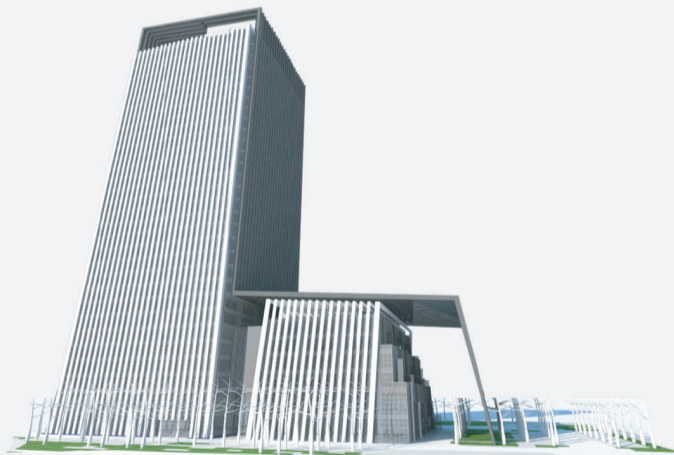

统领 CBD商务集群 我是中心

承载洛南热土腾飞梦想，建树CBD的新国际主义精神地标

国宝大厦，以全球商务坐标下的战略级写字楼，升级CBD，建树新中心

连接洛阳与世界，再一次先行于时代

2013最值得期待的写字楼煊赫面世 全城接受咨询

CREATE CBD NEW INTERNATIONALIST SPIRIT FORTRESS
NATIONAL TREASURE BUILDING
GLOBAL STRATEGIC LEVEL
STRATEGICAL COMMERCIAL CENTER, I AM THE ONE
THE 2013 MOST VALUABLE INVESTMENT
IS COMING NOW

KAIYUAN ROAD

COMMERCIAL CENTER

COMMERCIAL CENTER
国宝大厦

- CBD中央商务区
- 120米超高层地标
- 超5A级标准配置
- 国际级商务酒店
- 10.2米挑高大堂
- 15部高速智能电梯

655999999/00000

※项目地址/中国·洛阳王城大道与开元大道交会处 ※开发商/洛阳市凯瑞房地产置业有限公司