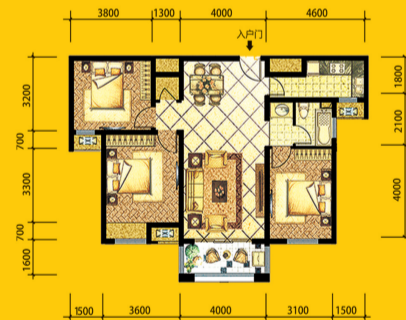

BODY STYLE 抽奖礼

6月26日-30日当日在王府井百货消费满1000元以上(钟表、珠宝、家电满5000元以上)即可到负一层BODY STYLE参与抽奖,每日抽取价值1800元时尚精英商务拉杆箱1个,价值169元沐浴套装组合20套,细则详询专柜。

国际社区 2期

4816元

每平方米起

最后10套 组团优惠倒计时

120~147平方米阔景三房, 限时抢购最后5天!

抢住洛阳新区中心成熟商圈, 即买即享繁华生活!

来宝龙抢惊喜!

(销售中心内部装修 迁址向南100米)

惊喜1: 来就送 1000元

惊喜2: 限时团购指定房源 最高优惠 16894元

C1 户型 120.8㎡ 三房二厅一卫

C2 户型 147㎡ 三房二厅二卫

一站式繁华生活, 即买即享

659 55555