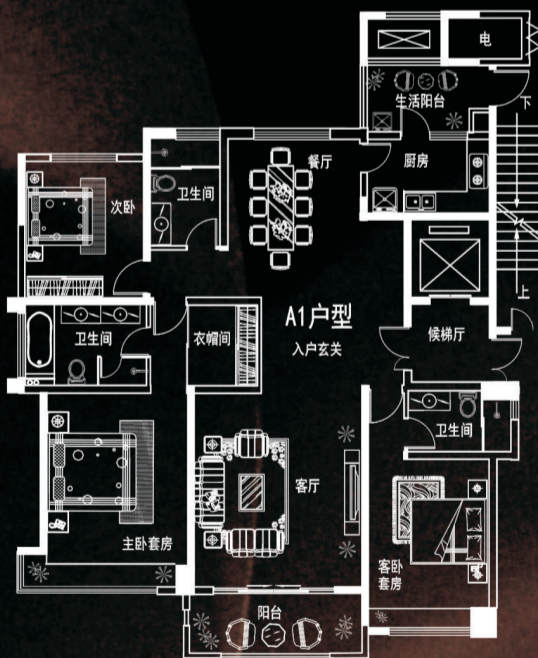

意向图

# 江山汇180㎡因何不同？ 身份不同，配套不同，服务不同

— 180㎡~240㎡大平层新品加推 —

ELITES  
TOWN

## 房子刚刚好 品质大不同

180㎡ 三室两厅三卫  
一梯一户、3.15米层高  
中央空调、新风系统、24小时热水、全屋地暖  
大堂专属管家、大堂书吧等十大创新  
仅7500元/㎡起

本广告中的文字及图片仅供参考，所有细节以政府最后批准的图例及法律文件为准。  
洛阳商厦字第12-076号

7月1日起，新购江山汇可享3888元~12888元/套幸运礼

建业·世纪华阳五期居住公寓、办公公寓、临街旺铺现已交房，招租热线13213536731