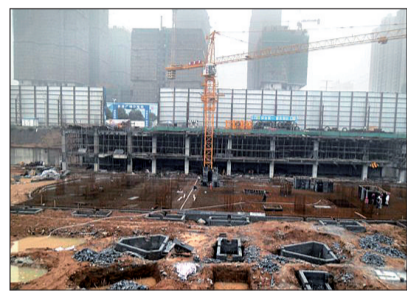

居然之家 Easyhome
服务热线：63632666

楼市动态

东方今典·观澜二期5号楼盛大开盘

7月21日，东方今典·观澜二期5号楼盛大开盘。此次开盘推出99套房源，开盘当天吸引了众多新老客户参与，现场认购火爆（如图），经过一个多小时的紧张选房，当日劲销90%房源。

东方今典·观澜坐落于新区洛河南岸，拥有绝佳景观资源优势，形成大型核心景观区域。（澜澜）

升龙广场：希尔顿酒店已全面开工

目前，升龙广场D区希尔顿酒店施工全线展开（如图），预计该酒店建筑主体封顶工程将于2014年完工。目前该地块已完成部分区域的正负零工作。

希尔顿进入中国以来，仅在一线城市开设分店，选址要求近乎苛刻。据悉，洛阳希尔顿酒店将于2015年年底投入运营，届时洛阳将迎来首个国际化连锁五星级酒店。（王易文）

百汇城烧烤美食节第一季盛大开启

7月21日，“百汇城冰啤烧烤美食节第一季”开启，百汇城准备了丰盛的美食，邀请了幸福里乐队表演助兴（如图）。目前，百汇城二批房源89.16平方米至135.18平方米的两室、三室正在认筹中，本月认筹可享受最大力度的优惠。百汇城位于新区开元大道与汇通街交会处，规划有办公、住宅、商业三大功能。（百汇）