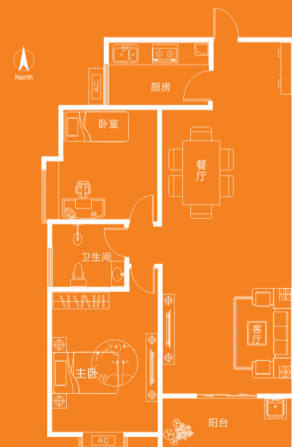

凯瑞 梧桐里

洛阳首个BLOCK生活街区

给得起的承诺 ——致自己

我不是公务员，也不是工程师；我只是一个普通青年，但我勤勉自立！
我不能让自己的未来一直漂泊在外；
以前不敢奢求什么，
现在，凯瑞·梧桐里

36万起 (开盘后)， **90平方米阔绰两居**；

在一个看得见亲情流淌的社区，我可以给自己一个温馨的家！

- ★★★ 品牌 | 凯瑞品牌实力保障
- WiFi 网络 | 公共区WiFi覆盖
- 友街 | 小而美休闲街铺
- 美境 | 交流型园林景观
- 舒居 | 72-140m²温暖空间
- 照顾 | 工会后勤式物业

友爱提示：

- 即日起售房部每天开放接待到21:00,露天电影定期浪漫上映!
- 免费看房直通车，轻松直达售房部！上车地点：景华路沃尔玛门口。每天上午9:00—11:00；下午2:00—6:00，每小时一班，整点发车。
- 到访即可领取精美礼品一份！

TEL 62217777 / 8888 地址 华山路北端 开发商 洛阳凯瑞红山置业有限公司

阔绰两居
D-2
两室两厅一卫
约90m²