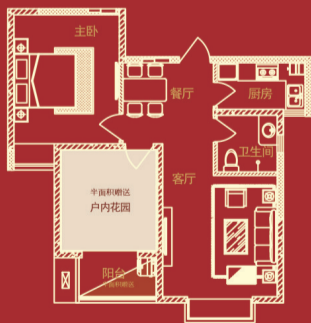

广告

梦 想 家 · 教 育 家

天城一品

Scenic The Life Journey

房子有价 教育无价
西工900亩一站式名校教育大盘

东方剑桥幼儿园本部 多所名校签约中

起点 天城一品 目标 北大清华

77平方米~135平方米学区名宅新品上市

8月10日全城火爆认筹

加入【天城会】享3000元抵30000元优惠

首批房源特惠清盘限时抢购中……

A

建筑面积约：77.21平方米

两室两厅一厨一卫

D1 A1 A1 E1

B