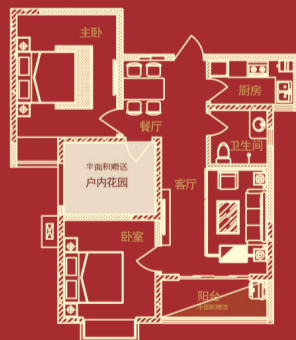

8月10日全城火爆认筹

加入【天城会】享3000元抵30000元优惠

首批房源特惠清盘限时抢购中……

A

建筑面积约：77.21平方米

两室两厅一厨一卫

D1 A1 A1 E1

B

建筑面积约：90.26平方米

三室两厅一厨一卫

C2 B1 B1 F1

关爱瓜农·大爱天城——8月8日至11日到访客户均可领取西瓜一个（每天100个西瓜免费送）

选择天城一品的理由——房子有价、教育无价

名校环绕
孟母无需三迁

家门口读名校
不必闻鸡起舞

规模教育 雄厚师资
何须程门立雪