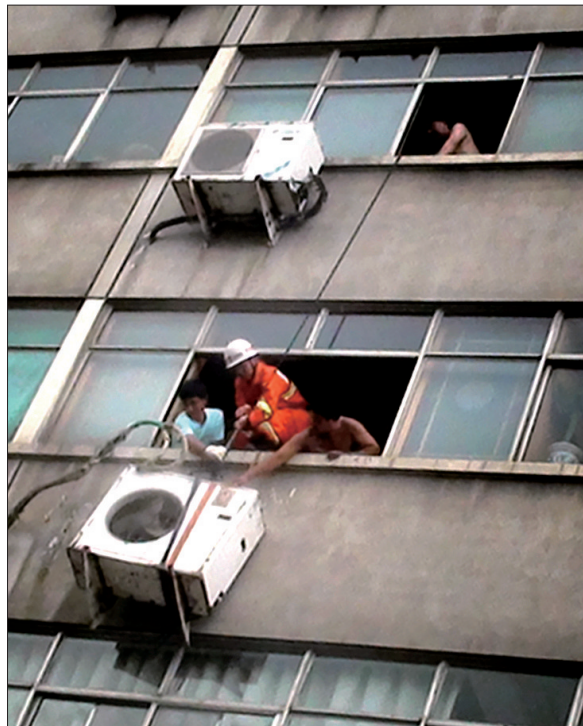

空调室外机高空摇摆 消防队员紧急排险

□记者 杜武 通讯员 许国强

7日中午,新安县一居民家窗外悬挂的空调室外机摇摇欲坠,把不少居民吓了一跳。新安县消防大队消防队员接到居民求助后,迅速到达现场,成功将险情排除。

中午12时许,消防队员在新城万基小区6号楼前看到,4楼一住户窗外的空调室外机在风中摇摆不定,屋内有三四个人用力拉着绑在空调室外机上的绳子,空调室外机随时有坠楼的可能。

两名消防队员先在楼下设立警戒线,疏散过往行人,另一名消防队员在身上系上安全绳索,从4楼窗口探出身子,将救生绳捆绑在空调室外机上,又与该户居民一起,合力将空调室外机拉回室内,险情排除。

据该户居民张女士介绍,她近期要搬家,想将空调移走,就找来了几个朋友帮忙。但他们刚将空调室外机拆掉,就发现固定用的绳子出现断纹,几个人吓得不敢生拉硬拽,只能向消防部门求助。

消防队员正在将空调室外机拉回屋内 (消防部门供图)

5月18日—8月18日

主办: 洛阳日报报业集团

地点: 孟津县政府门前广场
时间: 8月17日、18日

品牌大聚汇
价格超实惠

孟津车展

买车抽大奖