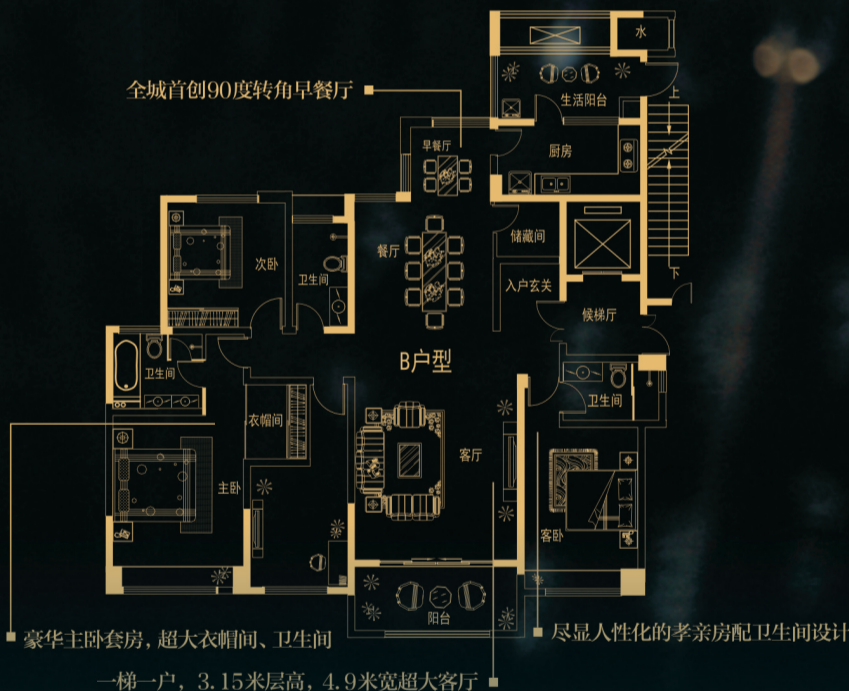

208m² 竟然 双餐厅 双主卧

——众所周知 江山汇不一样

双餐厅

双套房

四室三厅三卫 / 建筑面积约: 208m²

180m²~240m²大平层官邸

——江山汇208m²奢适新品大平层——

限量加推仅7800元/m²起