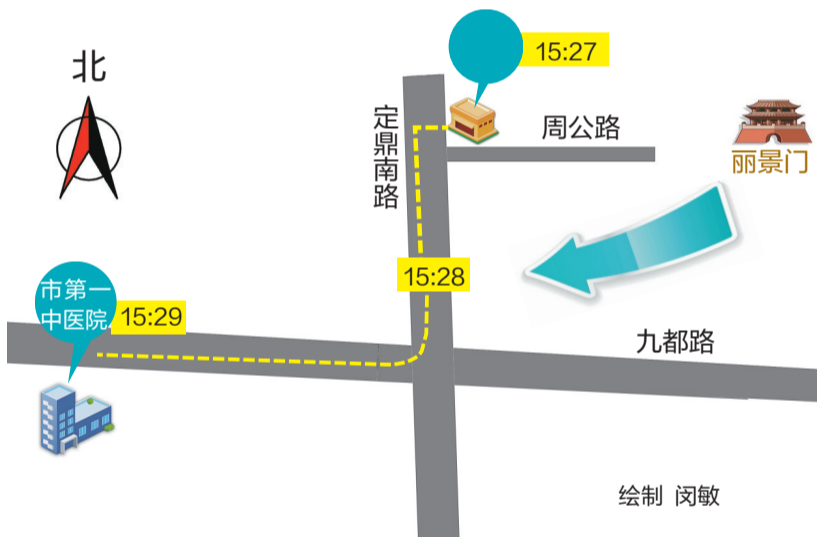

③ 推车离开

④ 骑车逃跑 (视频截图)

绘制 闵敏

□记者 王博东

从伸手偷车到被抓，前后不到3分钟。昨日，20岁的王某感慨：“点儿背透了！”

还未下手，已被天眼“锁定”

“这两人不对劲！快拉近点儿看看！”昨日15时27分10秒，在老城派出所技防监控中心，一名工作人员突然在监控中发现，在定鼎路与周公路交叉口的华鼎网吧门前，两名身穿白色T恤的男子望着网吧门前停的各式各样的车，正相互比划着说些什么。

忽然，其中一人指了指墙边的一辆山地车，另一人就转身从所骑的电动车车座下取出一把钳子。

“像要偷车，估计贼该下手了！”监控人员立即通知正在附近巡逻的民警前往查看。

随后，监控人员发现，其中一人拿着钳子到山地车前使劲一剪，随即拿着被剪断的锁，转身骑车离开。

只剪锁，不偷车？监控人员正纳闷，忽然看到第三名男子进入监控区域——只见他身着白色T恤、黑色裤子，走到墙边，将那辆锁被剪断的山地车推出，骑上便直接冲上定鼎路，向南快速逃跑。

不到3分钟，偷车贼束手就擒

老城派出所巡警大队一中队队长刘建平接到指令后，立即开巡逻车从丽景门往现场赶。

15时28分，赶到定鼎立交桥下的刘建平发现一名白衣黑裤男子，骑着一辆山地车自北向南骑行，速度很快。正在他打算上前核实情况时，该男子似乎看到了警车，忽然加速从桥下穿过，并向西拐到九都路上快速逃跑。

做贼心虚，应该就是他了！刘建平和同事急忙驱车跟上。与此同时，安乐派出所和西工派出所的巡逻车也已作好围追堵截的准备。

15时29分，刘建平和同事驱车在市第一中医院门前的非机动车道上追上了正在逆行逃窜的男子。眼看势头不对，男子慌不择路撞向路旁的道牙，随即被民警抓获。这名男子感慨：“点背透了！”

几分钟后，老城派出所民警在网吧找到山地车的车主，将车送还。

从男子伸手偷车到被抓，前后不到3分钟。可老城派出所的民警还有些懊恼：“真可惜，让另两名家伙跑了。”

经审讯，男子名叫王某，今年20岁，老城区人，有违法前科。经审讯，王某对偷车行为供认不讳。目前，此案正在进一步调查。

男子欲将他人手机据为己有，好心的哥拦阻遭打——“宁可挨打，我也要保住乘客落下的财物”

□见习记者 刘晓宇 记者 徐翔

乘客手机落在后座，被的哥发现时，已被另一名乘客紧紧攥在手中想据为己有，的哥挨了对方一顿打才把手机夺回。这名好心的哥姓赵，家住瀍河回族区龙泉东沟。由于受伤，他已经连着两天没出车了。

昨日，在赵师傅家门口，洛阳晚报记者见赵师傅的左眼有些肿，眉毛尾端有明显缝线。“这几天眼睛实在是疼。”赵师傅说，他现在在家休息，眼睛看电视都难受。

13日19时许，一个小伙和一个姑娘在道北铁路分局附近拦下了赵师傅的车，要去新都汇，车行至小商品市场附近时遇堵。两名乘客心急，提前下了车。两人下车后，赵师傅便继续向前开。刚走了10米远，又一对年轻人招手拦车。两人从后车门上车时，赵师傅扭头看了一眼，发现后座上有一部粉红色外壳的手机。

“肯定是刚刚下车的小姑娘落下的。”赵师傅刚准备伸手取手机，小伙子起了贪心，把手机紧紧攥在手中。

“这不是你的，你不能拿走！”见赵师傅要回手机，小伙子打开车门要走，被赵师傅上前拦下。

“谁的东西就应该给谁，咱们让民警来处理！”赵师傅态度强硬，小伙子硬是不给。随后，赵师傅趁机夺回了手机，没想到小伙子一怒动起手来，把赵师傅的眼睛打伤后慌忙离开。

不一会儿，赵师傅夺回的手机响了：“我是丢手机的姑娘小邓，您在哪？”赵师傅连忙说：“我还在原地，你们快来。”小邓赶紧往回走，可看到赵师傅时她吓呆了。

“赵师傅的衣服上全是血，得知他是因为夺回我的手机才受的伤，我又感动又心疼。”小邓说。在小邓和其朋友的要求下，赵师傅被送往医院，伤口缝了5针，小邓为其支付了270元医疗费。

“宁可挨打，我也要保住乘客落下的财物。”面对小邓的致谢，赵师傅说。

为找乘客92.5元钱 的哥等了半小时

□见习记者 魏巍 记者 杨玉梅

昨日，外地来洛阳出差的张先生来电称，他想通过晚报感谢好的哥宋新合。

昨日10时许，张先生在中州路与王城大道交叉口拦了一辆车牌号为豫CT0227出租车，要到某饭店去布置会展。出租车司机叫宋新合，得知张先生是外地人，便很热情地给他介绍洛阳的景点与美食，但张先生满脑子都是工作的事儿。很快，出租车停

在了饭店门口，车费7.5元。张先生掏出一张100元钱递给宋师傅，然后下车急匆匆奔向饭店。“找你零钱！找你零钱！”宋师傅在车里大声喊，也没能叫回张先生。宋师傅赶紧下车拿着92.5元钱追到饭店，可没有找到人。

随后，宋师傅只好停车守在饭店门口。半个小时后，他终于在门口见到了张先生。得知宋师傅为找自己零钱等半个小时，张先生忙要拿钱弥补宋师傅的损失，但被婉言谢绝。