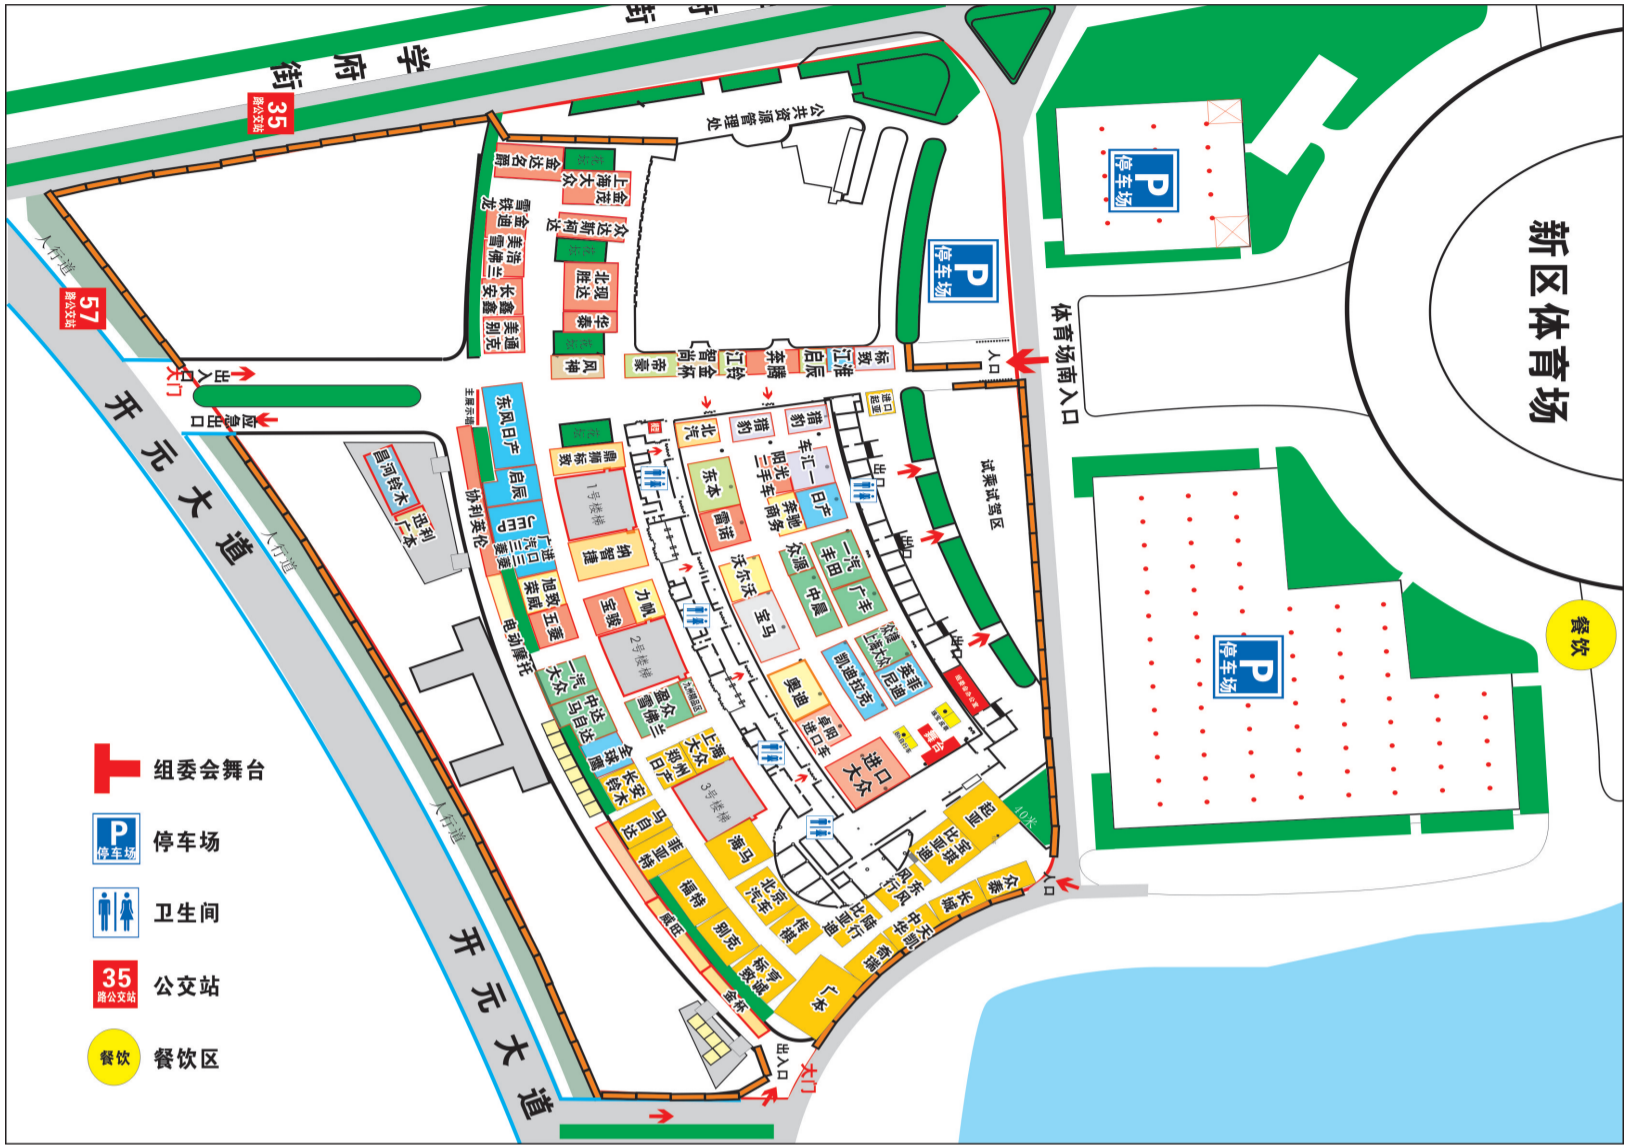

2013 中国洛阳 第十届金秋汽车博览会 盛大开幕

AUTO SHOW

9月5日至8日 洛阳会展中心

金秋汽车博览会展区示意图

LUXGEN 纳智捷

智慧中 大有天地
纳智捷 5 Sedan 创世登场

纳智捷大7 SUV
12台买断车型
最高巨惠 2万
(不参与展厅当月其他活动)

6大系统 6年或 15万公里延长保修
价值5000元

1.8T / 2.0T, 澎湃动力双选择
建议零售价 10.88万元 起

1片辽阔的天地, 2720mm轴距大空间。 2机无缝连接操作, Pad In Car智慧系统。 360度安全防护, 4大前摄像头, 面面俱到保护所爱。 纳智捷 5 Sedan 以大空间、大智慧, 开启家轿新纪元。

超长2720mm的轴距
Pad In Car 智慧系统
1.8T/2.0T涡轮增压引擎
主动式Eagle View 360度环视影像系统

*6大系统: 变速箱系统 | 发动机本体部件 | 发动机燃油系统 | 发动机冷却系统 | 进气系统 | 计算机控制盒ECM

Side View* 车侧安全影像辅助系统
主动式Eagle View* 360度环视影像系统
Night Vision* 高感光夜视辅助系统
LDWS* 行车偏驶侦测警示系统

24小时全国服务热线: 40005-88888 官方网站: http://www.dfyi-luxgen.com 官方微博: http://weibo.com/dfyiluxgen

与我为5, Give me five!

- 购车送 环保袋
- 购车送 HTC Butterfly手机
- 购车送 冷却液杯架

试驾全车系 台湾智游行

活动期限: 即日起至8月31日
来店试驾纳智捷全车系, 即有机会
获得台湾单人游, 购车再赢台湾双人游。

洛阳恒辉汽车生活馆
地址: 洛阳市洛龙区龙门大道与大杨树路口南200米路西
试驾热线: 0379-65553888 售后服务: 0379-65553666