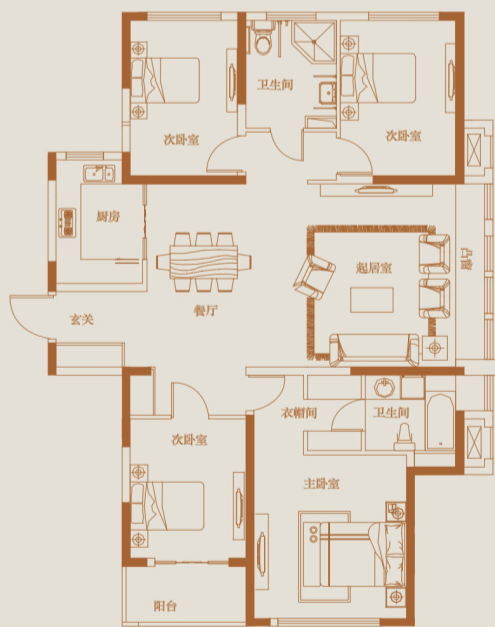

广告

建业·龙城
DRAGON PALACE

阁下, 请入城

9月7日 盛大开盘

OPEN

159m²~181m²巅峰系大官邸 1万抵5万认筹 最后机会

建业龙城, 继承建业集团二十年城市运营经验
于新城中轴之上, 鼎献120万m²传奇大城
中原金牌建业物管, 以专业级的服务定制生活标准
高标准的礼宾哲学, 礼遇阁下

注: 空中花园、阳台半面积赠送, 凸窗全面积赠送

四室两厅两卫
面积: 158.96m²

洛阳商城第Y-12-074号 洛阳商城第Y-12-075号

营销中心: 洛阳新区关林路与兴洛西街交会处

65557777

投资商: 洛阳国龙置业有限公司 / 发展商: 建业集团 / 建筑设计: 美国EBU建筑设计咨询(中国)有限公司 / 营销代理: TSPUR 同策咨询 / 整合推广: Twinker 華文智道