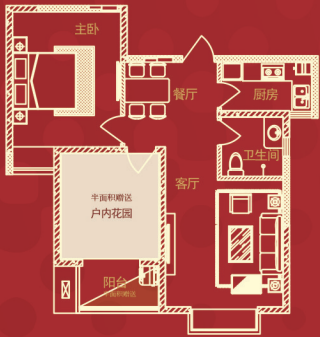

广告

guan yu qing chun
关于青春

Scenic The Life Journey

天城一品

Scenic The Life Journey

西工900亩封疆大城

青春无悔，我们再来体验一回！9月8日我在天城一品等你！

9月8日，与青春有关的日子

天城一品“青春”开盘，优质生活成就梦想

77平方米-135平方米青春无敌户型推荐

A

建筑面积约：77.21平方米

两室两厅一厨一卫

D1 A1 A1 E1

B

建筑面积约：90.26平方米