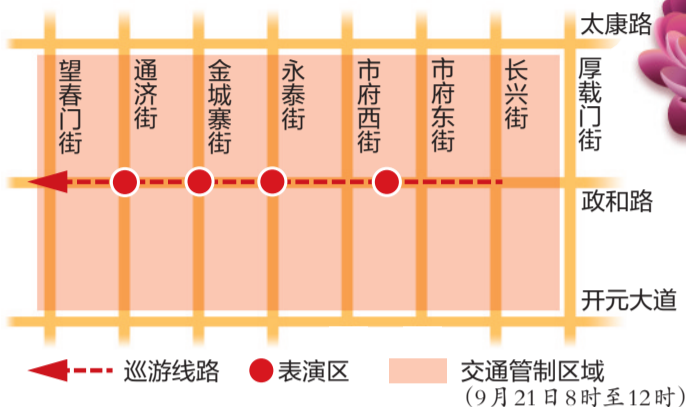

今日关注

周六上午,到新区享五洲狂欢

2013洛阳河洛文化旅游节世界风情巡游表演21日举行
届时部分区域实行交通管制,公交车也将绕行

□记者 李砺瑾 实习生 王娇

本报讯 昨日,洛阳晚报记者从市旅游发展委员会了解到,21日上午,作为河洛文化旅游节的重头戏,2013洛阳河洛文化旅游节世界风情巡游表演将在新区闪亮登场。巡游表演的节目单目前已出炉,来自海外10余个国家的22支表演团队及国内部分团队将为观众表演30余个精彩节目。

市旅游发展委员会相关负责人介绍,此次来洛演出的外国表演团队均为首次和市民见面。其中,来自波兰的华沙青年舞蹈表演团人数最多,有95人,由来自波兰的大学生表演者组成。巡游中,来自全国及世界各地的哈雷摩托车队和顶级赛车队将在现场出现,国内的7个表演团队将为观众献上我国传统的舞龙、盘鼓表演。其中,我市的表演团队将表演《牡丹之歌》等节目,向海内外游客展现河洛风情。

此次巡游的表演时间为9月21日10时至11时30分,路线为政和路沿线,全长2公里,在市政

府北门、永泰街街口、金城寨街街口和通济街街口设4个表演区。

当日8时至12时,新区开元大道(不含)以北、太康路(不含)以南、厚载门街(不含)以西、望春门街(含)以东将实行交通管制。在此时段内,在政和路望春门街街口至厚载门街街口段运行的公交车也将绕行(绕行线路详见下文)。您若开车前往观看,可将车辆停放在开元大道慢车道的停车位上或太康路两侧允许停车的区域。

各表演团队将于近日陆续抵

洛,并于20日15时在新区体育馆旁的市体育中心广场进行彩排,您若有空,不妨先睹为快。

公交绕行线路一览

26路:从西关发车,沿原线路至太康路与市府西街交叉口后,改走太康路,到太康路与长兴街交叉口返回。

29路:从武汉南路南口发车,沿原线路至王城大道与太康路交叉口后,改走王城大道、开元大道恢复原线。

33路:从洛阳站发车,沿原线路至太康路与厚载门街交叉

口后,改走厚载门街、通衢路到高铁龙门站。

37路:从黎明化工院发车,沿原线路至王城大道与古城路交叉口后,改走王城大道、开元大道恢复原线。

49路:从西关发车,沿原线路至太康路与王城大道交叉口后,改走王城大道、开元大道、通济街恢复原线。