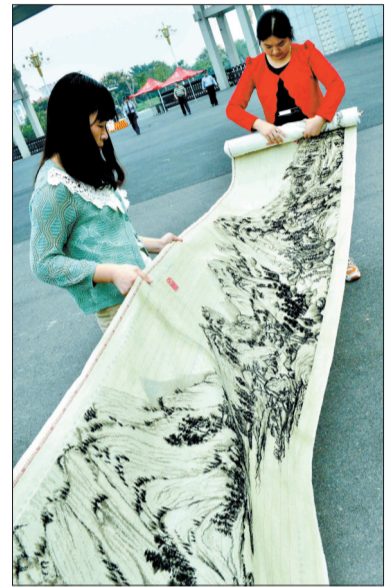

第二届“洛阳龙门杯”棋圣战开枰

中国棋院院长刘思明:打造中国围棋的精品赛事

□记者 周中全

本报北京专电 第二届“洛阳龙门杯”中国围棋棋圣战预选赛昨日在北京中国棋院拉开帷幕,172名职业棋手对16个进入本赛的名额展开了激烈争夺。

在赛前的开幕式上,国家体育总局棋牌运动管理中心主任、中国棋院院长刘思明表示,首届“洛阳龙门杯”棋圣战的成功举办,对其他国内赛事起到了很好的带动作用,在这些赛事的共同促进下,中国棋手

在世界棋战中的成绩越来越好。他表示,中国棋院将着力打造棋圣战,使之成为中国围棋的精品赛事。

昨天开始的预选赛共有172名棋手参加,分为16个小组,每个小组出线1人,与已确定的16名种子选手组成本赛阵容。洛阳棋手时越九段、周鹤洋九段作为种子棋手,直接进入本赛。另外,还有6名洛阳棋手参加预选赛,其中2名首轮轮空。在昨天出战的4名洛阳棋手中,吴梓天三段、韦一博三段分别战胜谢科初段、李万鹏初段,王哲明三段、刘

兆哲二段负于对手。

预选赛连战4天,昨天首轮轮空的棋手今天将全部登场,包括俞斌、常昊、孔杰等一批世界冠军级棋手也将出场。首轮轮空的洛阳棋手汪涛五段、马笑冰四段今天也将出战。

“洛阳龙门杯”中国围棋棋圣战是国内规模最大、奖金最多的围棋赛事,由中国围棋协会、洛阳市人民政府、洛阳新区管委会主办,洛阳市体育局、洛阳市棋类协会承办,洛阳龙门石窟世界文化遗产园区独家冠名。

两年时间绣成 15米长《富春山居图》

昨日,家住洛龙区龙祥小区的曹女士展示了长约15米、高约0.7米的《富春山居图》十字绣。

曹女士介绍,2011年9月6日,她从郑州买回《富春山居图》十字绣的材料,经过两年时间,于本月23日完成了这幅作品。

首席记者 高山岳 记者 李卫超 摄影报道

藏在犄角旮旯里,也要把你揪出来

警方清查城市区出租房屋,23名嫌疑人落网,十一期间严查将继续

□记者 陈兵 通讯员 魏征

25日和26日19时至23时,在市公安局开展的城市区出租房屋清理整顿集中行动中,23名嫌疑人落网。

在本次行动中,城市区各派出所社区警务大队、治安大队以及各物业公司、村干部、熟悉清查地区情况的群众等2000多人,组成清查小组100多个,按指定清查区

域分片入户清查。行动中,清查小组发现多起涉黄涉赌、站街招嫖等违法犯罪行为,抓获嫌疑人23名,对6起治安案件立案侦查,治安拘留3人。

市公安局相关负责人介绍,十一期间,公安机关将继续开展集中行动,重点对城市区出租房屋,流动人口较集中、信息采集率较低的社区,沿街门店,娱乐场所等治安

程度复杂、案发率高的地区进行检查。在清查行动中,警方将具体核查居住人的身份证或户口簿,询问其余居住人员信息,填写入户走访表。通过清查,警方将全面登记采集实有房屋、实有人口信息,及时发现和登记出租房屋、流动人口;对发现的涉黄涉赌涉毒、站街招嫖、四黑四害等案事件及时处置,抓获现行违法犯罪嫌疑人。

居然之家 Easyhome

装房子 买家具 我只来居然之家

10月1日-10月13日

洛城喜事

开业盛宴

500万券

超市购物券

满2000元即送50元大张超市购物券,依此类推。

进店有礼

200份开业礼品进店送

全城热售

100元抵1000元活动,更有油卡相送,全城限量3000份火爆热售中……

黄金100条 **免单100个** **签售10%补贴** **护照100元抵1000元**

荣麟·京瓷

RED APPLE | 红苹果

de RUCCI 慕思寝具

城市之窗

CBD SHEAR 芝华仕

ORIENT 欧瑞家具

ZUOYOU SOFA 左右沙发

金富雅 KINGJFY

康耐登 现代软体家居第一品牌

松果 KOOKA 顶级实木儿童家具

FURTON 非同 沙发软床

康华木门 KONHUA WOODEN DOORS

柏森 大观

友邦 MSO 集成吊顶

赖氏家具

签售推荐品牌 贰

商场地址: 王城大道与九都路交叉口 服务热线: 0379-63632666 网址: www.jywssc.com **选择居然 多层保障**