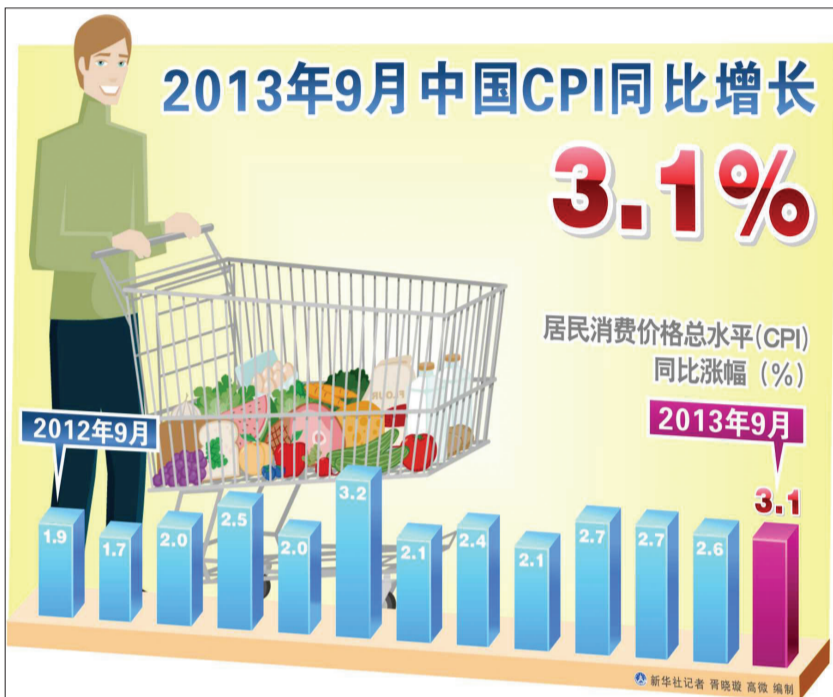

财经·视界

9月我国CPI同比涨幅突破3%，食品类价格涨幅最为突出

“姜”你一军又一军 羊变“贵妃”频发威

□据 新华社北京、济南10月14日电

国家统计局14日发布数据，9月全国居民消费价格总水平(CPI)同比上涨3.1%，涨幅比上月扩大0.5个百分点。

这是今年2月之后，我国CPI同比涨幅首次突破3%。1月至9月，全国CPI同比上涨2.5%。

在构成CPI的八大类商品和服务价格中，9月食品类价格涨幅最为突出。当月全国食品价格同比上涨6.1%，影响CPI同比上涨约1.98个百分点。其中，鲜菜价格上涨18.9%，猪肉价格上涨5.9%，鲜果价格上涨12.5%，粮食价格上涨4.0%。居住类价格涨幅也较为突出，当月全国居住类价格同比上涨2.6%，其中住房租金价格上涨4.4%。

数据显示，9月，除鲜菜价格同比上涨18.9%外，肉禽及其制品价格同比上涨6.6%。

相比8月，9月猪肉、鸡蛋等食品也都整体上处于上涨状态。国家统计局发布的50个城市主要食品平均价格变动情况(9月21日至30日)显示，相比上月同期，27类食品中上涨的有19种。

记者在山东一些市场上了解到，牛肉、羊肉价格基本都超过了60元/公斤，

并且仍有涨价动力。农业部数据显示，10月第一周，羊肉全国平均价格同比上涨18.0%，牛肉价格更是上涨26.3%。

山东省畜牧中心专家分析认为，当前奶业市场供求不平衡的局面仍在

持续，由于供求紧张、成本高，预计后市奶价仍有上涨的空间。

而近期生姜价格也再次暴涨，在山东市场上，生姜的零售价格已达到16元/公斤，相比去年约4元/公斤，上涨约3倍。

上海自贸区首批入驻企业 领取工商营业执照

10月14日上午，一名企业代表来到上海自贸区综合服务大厅，领取一家外国法人独资企业的营业执照。

当日是上海自贸区10月8日起正式受理入驻企业登记注册申请后的第四个工作日，即首个“领证日”。上午9时起，中国(上海)自由贸易试验区挂牌后部分首批入驻企业来到自贸区综合服务大厅领取营业执照。(新华社发)