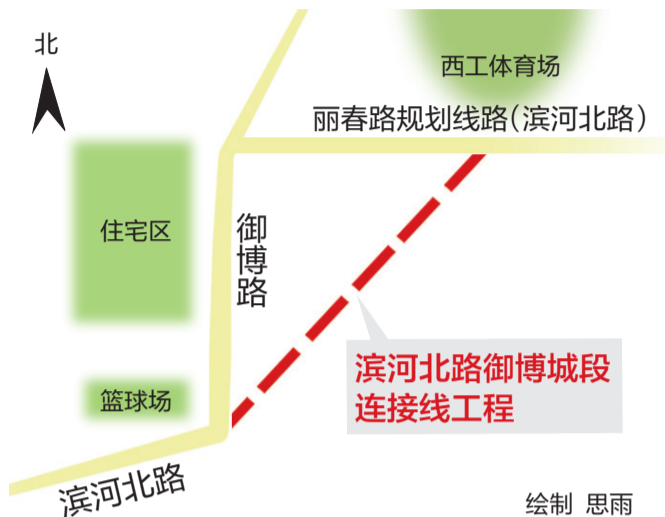

# 洛阳·城事

## 滨河北路御博城段连接线工程开工

预计11月中下旬竣工通车

绘制 思雨

□记者 连漪 通讯员 张韬亮

昨日,洛阳晚报记者从市住建委获悉,滨河北路御博城段连接线工程正式开工,预计11月中下旬竣工通车。

走过滨河北路的朋友都知道,沿滨河北路行至御博路后,需要借助丽春路规划线路向东与滨河北路相连,而御博路与滨河北路交叉口有一个拐弯,拐弯处有一个设有防护网的篮球场,视线严重受阻,极易发生交通事故。

九都路改造工程开工后,不少车辆被挤到了滨河北路上,而该路从御博路路段开始均为双向两车道,且附近小区进出车辆较多,与过往车辆会车时,经常造成拥堵。

市住建委有关负责人介绍,滨河北路御博城段连接线工程西起御博路南端,北至西工体育场南门,也就是顺着滨河北路从御博路南端开始斜插至体育场南门,与丽春路规划路线连接。道路红线宽度18米,两侧各设3米人行道,道路设计总长度为342.792米,预计于11月中下旬竣工通车。

该负责人称,该工程竣工后,将缓解过往车辆与附近小区车辆抢道造成的交通拥堵,同时有效减少交通事故。