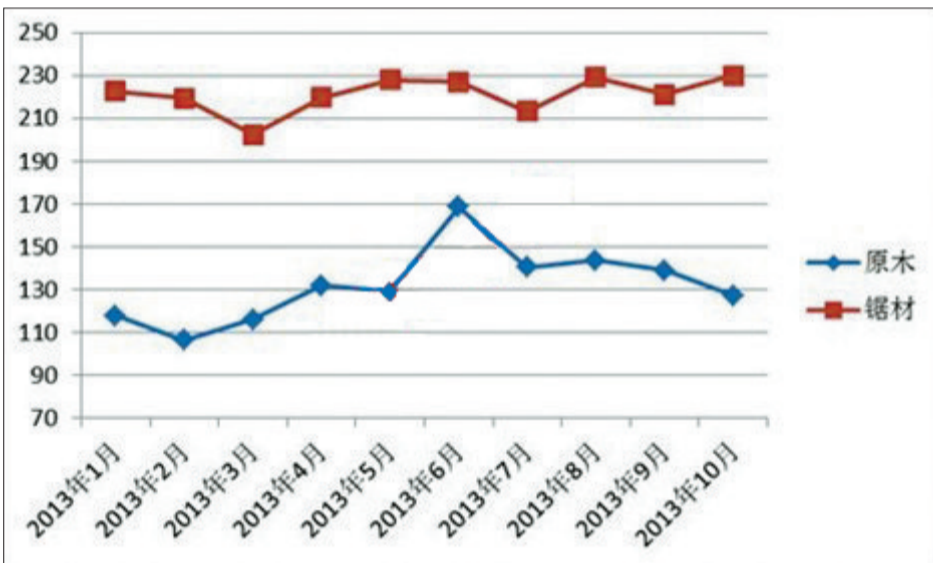

# 大妈买红木 看中的是“财”不是“材”？

中国进口红木原木与锯材价格指数变化

□本刊记者 郭飞飞

今年,红木价格继续上涨,红木家具的投资属性也越来越被看重,有的私人银行专门举办精品红木家具展,邀请高端客户品鉴选购,在人们眼中,红木家具已然成了极具投资价值的银行理财产品。价格貌似只升不降的红木家具也成了“中国大妈”的一个投资方向,“大妈”们的投资梦能在红木中实现吗?