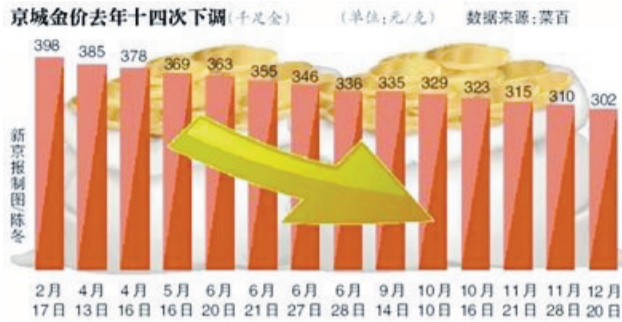

屡套屡买，“中国大妈”心比“金”坚！

京城金价去年下跌近26%，北京元旦现“抢金潮”

□据《新京报》

1日,北京菜百公司千足金价格为每克302元,已与2010年6月价格基本持平。北京菜百、工美大厦等均出现黄金抢购热潮。据北京菜百公司的消息显示,1日开门后1个小时内,销售额就突破了1000万元。

京城金价去年下跌近26%

据记者统计,2013年全年京城金价共计出现14次下跌,以菜百千足金价格为例,已经从2013年1月1日时的408元下降至目前的302元,下跌106元,跌幅近26%。

此前2010年6月30日,菜百千足金价格为每克308元,至2013年1月1日,千足金价格达每克408元,随后一路下调。

自今年以来,国际金价“跌跌不休”。6月28日,黄金价格跌破了被行业普遍视为成本线的每盎司1200美元,达每盎司1180美元。2013年12月31日,国际金价再次接近年内金价底线,最低跌至每盎司1182.3美元。

以纽约商品交易所黄金主力合约报价计算,国际金价2013年已经累计下跌28%,是自2000年以来首次按年下跌,结束了黄金12年的牛市,也是金

价自1981年以来的最大年度跌幅。

消费者“抢金凶猛”

记者1日在菜百首饰总店看到,在一层黄金销售大厅,前来购买黄金的消费者已经从大厅挤至门口。据北京菜百公司的消息显示,1日开门后1个小时内,销售额就突破了1000万元。

前来购买黄金的消费者不仅有传说中的“中国大妈”,更有许多年轻人。

带着不足3岁的女儿前来购金的杨先生对记者表示,近期一直听闻黄金价格大跌,因此趁元旦放假之机采购一些黄金饰品。“现在黄金价格已经是印象中非常便宜的阶段,因此决定给孩子和老人采购一些饰品,同时也有投资保值的考虑。”购买投资金条的张女士认为,目前是黄金价格的低点,已经接近开成本价,因此决定买入补仓。