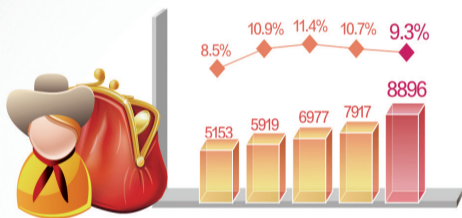

升级。

要促进教育事业优先发展、公平发展,推动医改向纵深发展,促进文化事业和产业发展,推进社会治理创新。

要坚持建机制、补短板、守底线,保障群众基本生活,不断提高人民生活水平。要加大环境保护和污染防治力度,努力建设生态文明的美好家园。

国家统计局:2013年统计公报七大新看点

去年全国居民人均可支配收入实际增长8.1%

2013年农村居民人均纯收入实际增长9.3%

全年农村居民人均纯收入**8896元**
比上年增长**12.4%**
扣除价格因素实际增长**9.3%**

全年城镇居民人均可支配收入**26955元**
比上年增长**9.7%**
扣除价格因素实际增长**7.0%**

◆ 比上年实际增长 □ 全年城镇居民人均可支配收入/农村居民人均纯收入 新华社发(大巢制图) 资料来源:国家统计局

□据 新华社北京2月24日电

国家统计局24日公布了《中华人民共和国2013年国民经济和社会发展统计公报》。统计公报年年发布,这次有哪些新看点?

据国家统计局新闻发言人盛来运介绍,2013年统计公报首次公布了城乡统一的居民收入数据,增加了反映劳动生产率的指标、工业门类分组数据、快递业务收入和手机上网数据、服务进出口数据等新指标、新数据,调整了人口年龄分组标准。

● 新看点一

首次发布城乡统一的居民收入数据。国家统计局住户调查办公室主任王萍萍说,这次首次发布了城乡统一的居民收入数据——2013年,全国居民人均可支配收入为18311元,比上年增长10.9%,扣除价格因素实际增长8.1%。

统计显示,2013年全年农村居民人均纯收入8896元,比上年增长12.4%,扣除价格因素实际增长9.3%;农村居民人均纯收入7907元,增长12.7%。城镇居民人均可支

配收入26955元,比上年增长9.7%,扣除价格因素实际增长7.0%;城镇居民人均可支配收入24200元,增长10.1%。

● 新看点二

增加反映劳动生产率的指标。

● 新看点三

取消轻重工业分组,增加工业门类分组数据。

● 新看点四

增加快递业务收入和手机上网数据。2013年全国快递业务量为91.9亿件,快递业务收入1442亿元;互联网上网人数为6.18亿,其中手机上网人数5.0亿,互联网普及率达到45.8%。

● 新看点五

调整人口年龄分组标准。2013年统计公报修改了人口年龄分组标准,将原来的0岁至14岁、15岁至59岁分组标准修改为0岁至15岁、16岁至59岁。