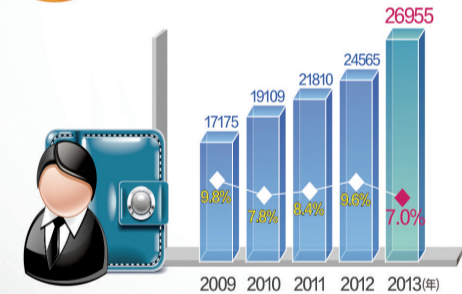

升级。

要促进教育事业优先发展、公平发展,推动医改向纵深发展,促进文化事业和产业发展,推进社会治理创新。

要坚持建机制、补短板、守底线,保障群众基本生活,不断提高人民生活水平。要加大环境保护和污染防治力度,努力建设生态文明的美好家园。

国家统计局:2013年统计公报七大新看点

去年全国居民人均可支配收入实际增长8.1%

2013年农村居民人均纯收入实际增长9.3%

全年农村居民人均纯收入**8896元**
比上年增长**12.4%**
扣除价格因素实际增长**9.3%**

全年城镇居民人均可支配收入**26955元**
比上年增长**9.7%**
扣除价格因素实际增长**7.0%**

◆ 比上年实际增长 □ 全年城镇居民人均可支配收入/农村居民人均纯收入 新华社发(大巢制图) 资料来源:国家统计局

□据 新华社北京2月24日电

国家统计局24日公布了《中华人民共和国2013年国民经济和社会发展统计公报》。统计公报年年发布,这次有哪些新看点?

据国家统计局新闻发言人盛来运介绍,2013年统计公报首次公布了城乡统一的居民收入数据,增加了反映劳动生产率的指标、工业门类分组数据、快递业务收入和手机上网数据、服务进出口数据等新指标、新数据,调整了人口年龄分组标准。

● 新看点一

首次发布城乡统一的居民收入数据。国家统计局住户调查办公室主任王萍萍说,这次首次发布了城乡统一的居民收入数据——2013年,全国居民人均可支配收入为18311元,比上年增长10.9%,扣除价格因素实际增长8.1%。

统计显示,2013年全年农村居民人均纯收入8896元,比上年增长12.4%,扣除价格因素实际增长9.3%;农村居民人均纯收入7907元,增长12.7%。城镇居民人均可支

配收入26955元,比上年增长9.7%,扣除价格因素实际增长7.0%;城镇居民人均可支配收入24200元,增长10.1%。