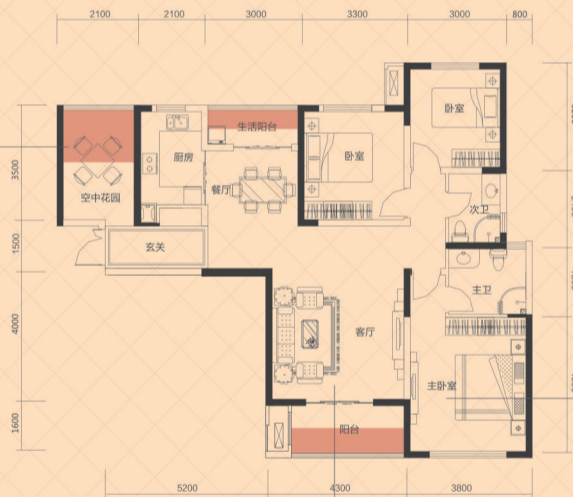

## 国家牡丹园 首席低密度台地住区

86m<sup>2</sup>温馨两房，130m<sup>2</sup> 3+1魔变三房  
千万级景观示范区即将华彩绽放

VIP会员认筹1万抵3万火爆招募中

户型鉴赏

M<sub>1</sub> 3+1房两厅两卫  
约131.55平方米

独有的空中花园  
休憩身体，绿化心情  
让生活多一缕风景

主卧套房设计  
私密尊贵

客厅宽敞，观景阳台  
台地景观，一览无余