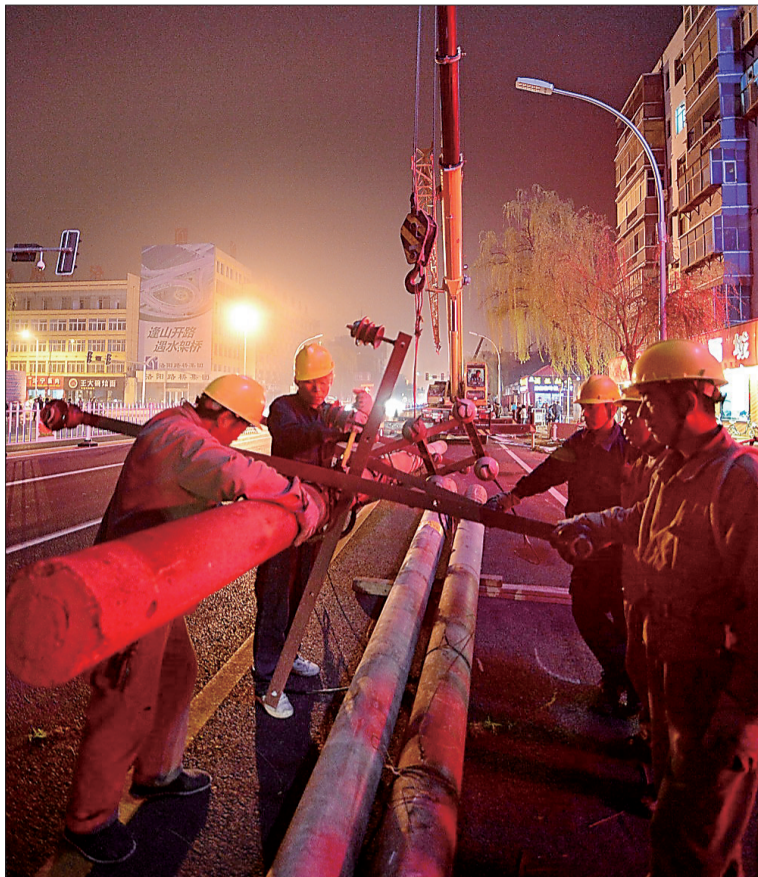

26日,九都路沿线的架空线全部被入地电缆取代——

曾经空中乱糟糟 现今入地静悄悄

□记者 牛鹏远/文 杜武/图

26日,九都路沿线通信、电力等设施迁改工程完工,架空线、电线杆全部被移除,取而代之的是,电缆和通信光缆住进了“地下室”——电缆沟。

电缆入地使道路更加美观,然而,一些人有这样的疑虑:藏在地下的电缆万一出现问题,咋判断故障位置?难道要像过去一样把路面反复挖开排查?电缆入地,是否因为坊间传言的“高压电缆入地后,能减小其所产生的电磁辐射对人体的伤害”?

1 近300人连续奋战19天,分段施工避免扰民

26日凌晨,在九都路七一路路口,一根十几米高的水泥电线杆被吊车拔起,随即被一旁的大货车运走,它是九都路沿线电力设施迁改工程中,被移除的最后一根电线杆。

经过19天的奋战,九都路沿线电力等设施迁改工程完工,架空线全部被更换为电缆,并和沿线通信光缆一起,被敷设到地下电缆沟内。其中,电力设施迁改工程共对26条

10千伏和33条400伏架空线进行缆化改造,移除80余根水泥电线杆和铁柱,在地下电缆沟内敷设电缆32.7公里,并新装了31台电缆分接箱和19台500千伏箱式变压器。

与纵横交错的架空线相比,电缆入地不仅使道路更加美观,还能解决树线矛盾,延长电缆的使用寿命,减少电缆的故障频率,为沿线用电的稳定性提供保障。

改造工程项目部一尚

姓负责人介绍,为加快工程进度,尽量减小施工断电对沿线居民和商户的影响,供电部门将全长9900多米的道路分成8段,安排近300名工人24小时连续作业,对8个工作断面分段施工。白天,施工人员对电缆、变压器和分接箱进行安装改接。晚上,沿线恢复供电后,施工人员又连夜将电缆运到现场敷设,24小时不间断作业,以加快工程进度。

深夜,工人们正在移除电线杆

3 电缆入地是为减小电磁辐射伤害? 高压电缆的电磁辐射强度比手机弱

改造后有市民猜测,城市区电缆入地跟坊间流传的说法有关,他们曾听说过“高压电缆产生的电磁辐射会对人体造成伤害,此类电缆入地后会大大减小电磁辐射伤害”。

洛阳晚报记者查询到,2010年,北京市科学技术委员会曾立项“北京地区居住环境电磁水平调查研究”课题,该课题负责人、曾任国务院参事的沈梦培研究员认为,电磁辐射通常是针对波长很小的微波而言的,一般输电线的电磁波长达6000公里,即使是500千伏的超高压线路,也不会产生强烈磁场。而进入居民小区的电压等级为10千伏左右,最高为110千伏,其电磁辐射对人体