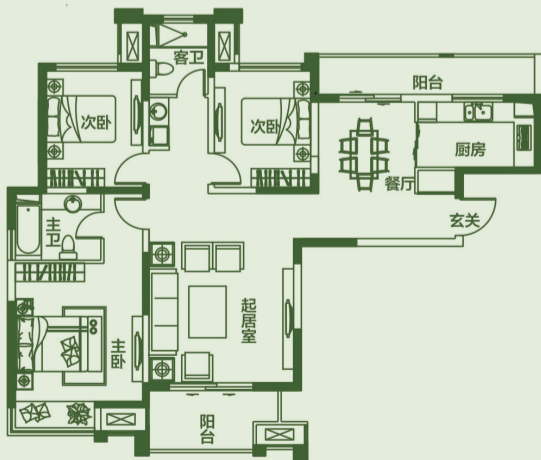

公园九里，建业首席公园地产

阵列洛南新城中轴两翼

领驭千亩生态美景

与林荫为伴，公园之上，悦享自然

87m²~137m²城市公园豪宅

5573元/m²起

最高再享5万元巨惠

*