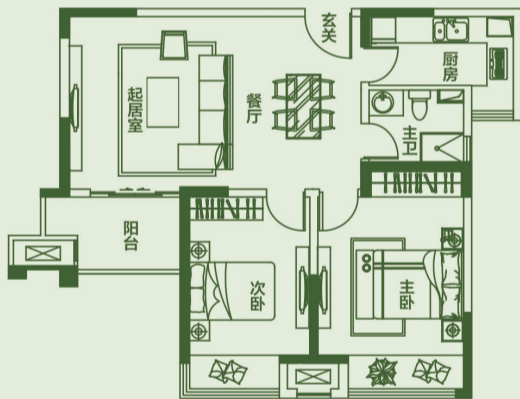

建业龙城 2期

公园9里

Park land

世界级城市公园豪宅

87m²大两房 48万 ▼

137m²大三房 74万 ▼