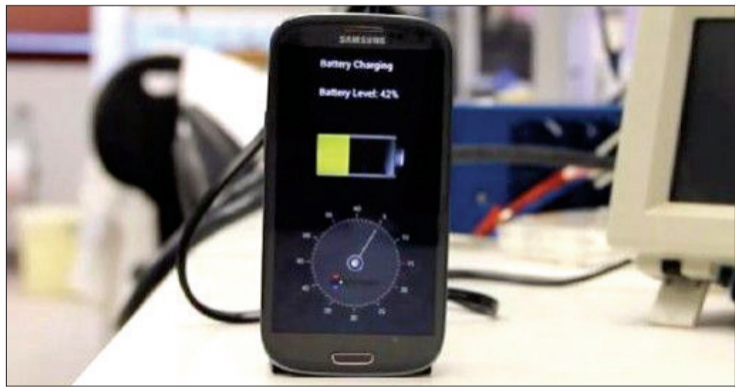

超级手机充电器三十秒即可充满电池

超级手机充电器问世 30秒内充满电

□据 人民网

据美国《华尔街日报》报道,总部位于以色列特拉维夫的 StoreDot Ltd.公司在周一发布了一款充电器原型,能够将手机电池在30秒内从接近没电到完全充满。该公司表示希望这项技术能够加速充电过程。

StoreDot Ltd.产生于以色列特拉维夫大学的纳米科技学院,它为三星 Galaxy 4 研发了这款充电器原型,并在以色列特拉维夫召开的微软思考下一次会议上公开展示了这款设备。StoreDot Ltd.表示他们计划

未来也为其他智能手机制造充电器。

StoreDot Ltd.正在利用自然产生的名为缩氨酸的有机化合物,或者蛋白质基本建构单元短链氨基酸,来研发生物半导体技术。这项技术可以用于很多方面,例如缩短充电时间。

目前这款充电器原型大小大约相当于电脑电池,但公司表示他们正努力缩小它的体积。预计这款充电器成本将是普通手机充电器的2倍,售价约为30美元。StoreDot Ltd.表示计划于2016年开始商业性生产。