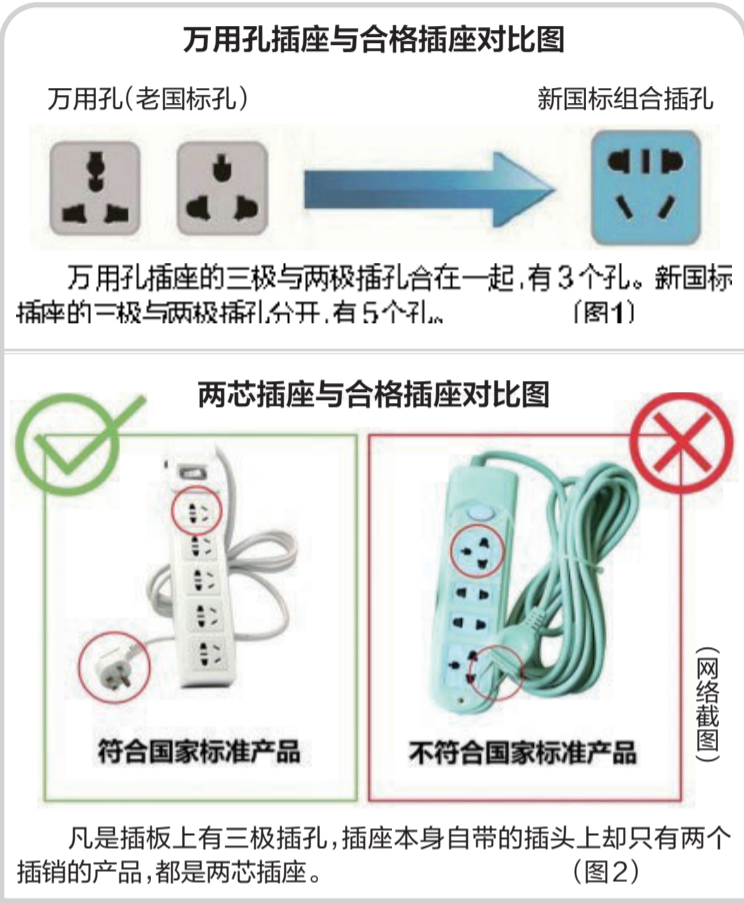

37个省市消协近日联合发布警示:不要购买万用孔、两芯插座
对此,本记者在街头随机采访发现——

七成人不知万用孔插座已被禁用近4年

核心提示

□记者 刘亮

近日,包括我省在内的37个省市消费者协会联合发布警示:消费者在购买插座时,请务必购买新国标插座,不要选购不安全的万用孔插座和两芯插座。7日,洛阳晚报记者在街头随机采访发现,七成市民并不知道万用孔插座已被禁用近4年,部分小型五金店仍有不合格插座在售。

1 警示:两种插座不要买

市消协工作人员介绍,万用孔插座和两芯插座已被禁止生产,市民不要选购这两种不安全的插座。

万用孔插座的插孔可同时兼容两极和三极,此类插座因插孔较大,插座接片与电器插头接触面积过小,容易使接触片过热导致火灾事故的发生。2010年6月1日,由国家质检总局和国家标准化委员会联合发布的《家用和类似用途插头插座第2部分:转换器的特殊要求》(简称“新国标”)开始强制执行,明确禁止生产万用孔插座,要求生产两极和三极插孔分开组合形式的插座。(图1)

此外,我国1996年首次制定电源插座标准时明确规定,插板上有三极插孔,但插座自带插头只有两个插销的插座(俗称两芯插座)不合格。(图2)这类插座缺少一根地线,在使用过程中,一旦电器内部某个绝缘部件损坏,电流将布满整个电器表面,极易引发触电事故。

2 调查:七成人不知万用孔插座已被禁用

记者在街头随机采访了十几名市民,结果有七成市民不知万用孔插座已被禁用近4年。

“不知道,平时都是在街上顺手买一个,没有讲究那么多。”