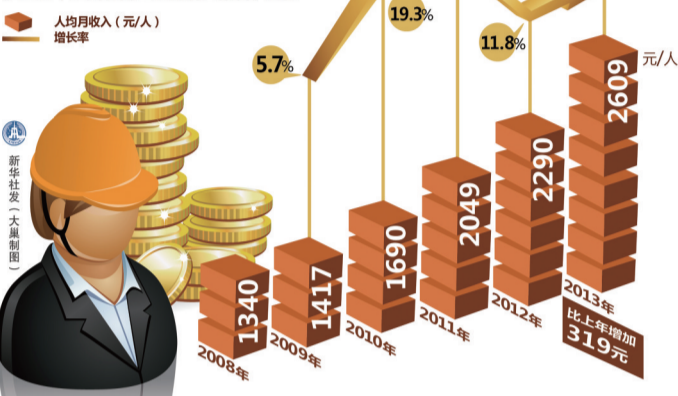

该片紧紧围绕焦裕禄同志在兰考县工作的475天，通过焦裕禄的领导、同事、子女以及宣传、研究焦裕禄事迹和精神的作家、学者的动情讲述，回顾焦裕禄在兰考忘我工作的感人故事和背后许多不为人知

的动人细节，还原了焦裕禄不平凡的生命历程，生动阐述了焦裕禄精神的内涵、意义和现实影响。

该片采用现实与历史时空交错的纪录手法，通过大量人物采访，实景拍摄，纪实拍摄，影像资料、珍贵文物的展示，情景再现等方式，带领观众重新走进50多年前艰苦卓绝的历史岁月和战天斗地的震撼场景。

本片凸显了焦裕禄精神的重要意义，以真挚的情感揭示了50年来百姓深深怀念焦裕禄的深刻原因，弘扬了焦裕禄同志“心中装着全体人民、唯独没有他自己”的公仆情怀，凡事探求就里、“吃别人嚼过的馍没味道”的求实作风，“敢叫日月换新天”“革命者要在困难面前逞英雄”的奋斗精神，艰苦朴素、廉洁奉公、“任何时候都不搞特殊化”的道德情操。

我国农民工总量达2.69亿人

2013年外出农民工人均月收入增长13.9%

国家统计局5月12日发布《2013年全国农民工监测调查报告》显示

□据 新华社

国家统计局12日发布的最新监测结果显示，2013年全国农民工总量为26894万人，比上年增长2.4%。

《2013年全国农民工监测

调查报告》指出，2013年全国在户籍所在乡镇地域外从业的外出农民工为16610万人，比上年增长1.7%；在户籍所在乡镇地域以内从业的本地农民工为10284万人，增长3.6%。

监测显示，2013年我国外

出农民工人均月收入(不包括包吃包住)为2609元，比上年增长13.9%；人均月生活消费支出为892元，比上年增长21.7%；外出农民工租房居住的占36.7%，比上年提高3.5个百分点。