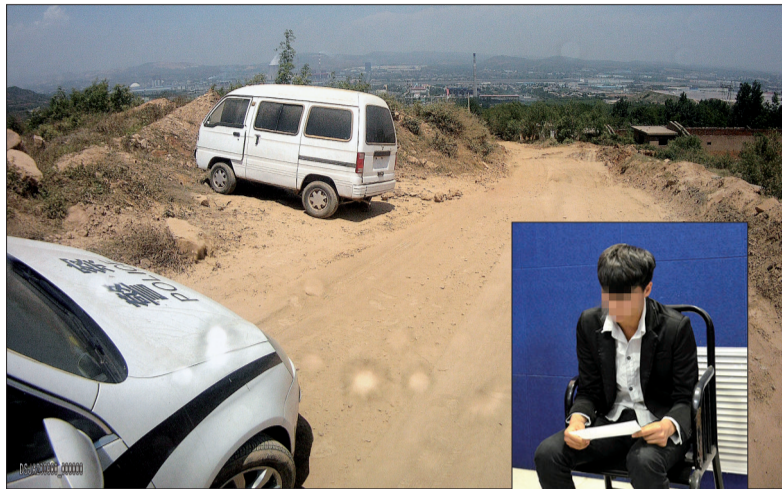

## “追踪换‘装’的肇事逃逸车”之三 证实车身颜色“变脸” 案情水落石出

大案连载

□记者 郭秩铭 实习生 王欢乐 通讯员 崔跃国

上期说到,正当调查陷入困境时,专案组组长张正文无意中用指甲在肇事车遗留在现场的碎片上划了一下,碎片上的一小片白漆居然脱落了。

### 1 技师判断,车身应是红色的

看到白漆脱落的一瞬间,张正文猜测到了案情一直没有进展的原因。

他连忙带着肇事车保险杠的碎片,和他从涧西区那辆面包车上拆下来的物品,来到新安县县城一家大型汽车修理厂。在这里,张正文的猜测得到了证实:在前期调查中,他们太依赖目击者证言,调查弄错了方向。

原来,看到肇事车的碎片后,修理厂的一名技师一眼就认出碎片上的白漆是后来喷上的,而它本来的颜色应该是黑的。该技师根据经验判断,一般装有黑色保险杠的昌河面包车,车身应该是红色的。

此前的调查之所以走入死胡同,是因为弄错了车辆的颜色!

车牌号是豫C×2083或豫C×2053、红色、面包车、昌河牌,张正文将这些线索汇集后,专案组重新调取车辆信息,发现全市只有一辆面包车符合以上特征,其车牌号是豫C×2053。

肇事车被遗弃的现场 (图片由警方提供)

嫌犯正在核对笔录

所有的线索都吻合了,这辆车就是警方要找的肇事车!

5月6日,在赵某的带领下,肇事司机刘某到新安县交警大队事故中队投案,对4月27日晚肇事逃逸一事供认不讳。