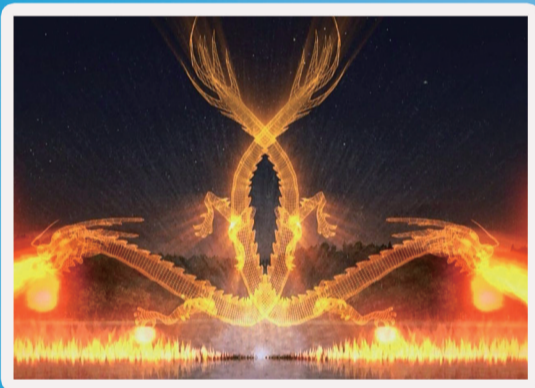

广告

洛阳·灵山莲花公园

LUOYANG · LINGSHAN LOTUS PARK

洛阳·灵山莲花公园
LUOYANG · LINGSHAN LOTUS PARK

2014年5月24日

靓丽开幕

时尚绽放 OPENING

国内一流巨型水幕电影、5D影院震撼登场

购买5D影院、水幕电影、梦幻观音门票可免公园门票

水上乐园优惠价仅售88元

水幕电影

水幕电影，全称激光喷火水幕电影，水幕宽80米，高30米，现为国内一流的巨型水幕电影。借助夜空背景，采用激光、喷火、烟雾等多种手段，使扇形水幕造影与自然场景融为一体，场面宏大，效果逼真，天上人间纵横演绎，梦幻缥缈令人神往。

5D影院

5D电影，采用国际先进的电动特效座椅和180°环幕全息视觉影像设备以及国际一流的融合技术，全方位、多角度再现大自然电闪雷鸣、风霜雨雪、爆炸冲击等场面，极具仿真效果，使观众的视觉、听觉、嗅觉、触觉和动感完美融为一体，体验身临其境、惊心动魄的超级效果。其有别于传统电影的最大特点是电影中角色与观众情景互动，仿佛全身心融入影片中的场景，从而产生人类本能的冲动与选择。