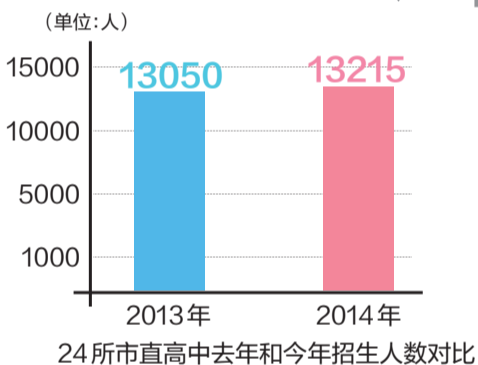

## 市区普通高中今年招生14965人

5所省级示范性高中招分配生2046人

首席记者 陈兵 实习生 赵利鹏 通讯员 张格爾

昨日,市教育局中招办公布了今年中招市区普通高中招生计划和分配生方案,晚报“中招帮帮团”成员、市中招办主任刘红卫就连日来读者和网友关心的中招政策问题进行了解读。

刘红卫表示,今年我市市区普通高中招生计划出炉,市区33所高中共招生14965人,比去年增加565人。24所市直高中和市区9所民办学校的今年招生情况详见图表。

2014年市区33所高中共招生**14965**人,比去年增加**565**人

其中: 24所市直高中共招生**13215**人,比去年增加**165**人; 市区9所民办学校共招生**1750**人,比去年增加**400**人