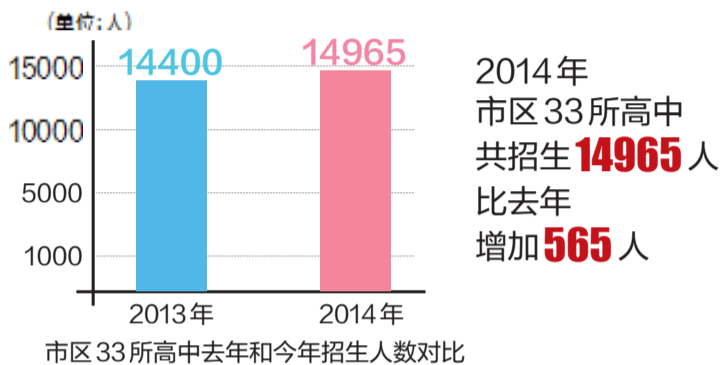

# 今日关注

中招帮帮团

## 市区普通高中今年招生14965人

5所省级示范性高中招分配生2046人

首席记者 陈兵 实习生 赵利鹏 通讯员 张格爾

昨日,市教育局中招办公布了今年中招市区普通高中招生计划和分配生方案,晚报“中招帮帮团”成员、市中招办主任刘红卫就连日来读者和网友关心的中招政策问题进行了解读。

刘红卫表示,今年我市市区普通高中招生计划出炉,市区33所高中共招生14965人,比去年增加565人。24所市直高中和市区9所民办学校的今年招生情况详见图表。

2014年市区33所高中共招生**14965**人,比去年增加**565**人

其中: 24所市直高中共招生**13215**人,比去年增加**165**人; 市区9所民办学校共招生**1750**人,比去年增加**400**人