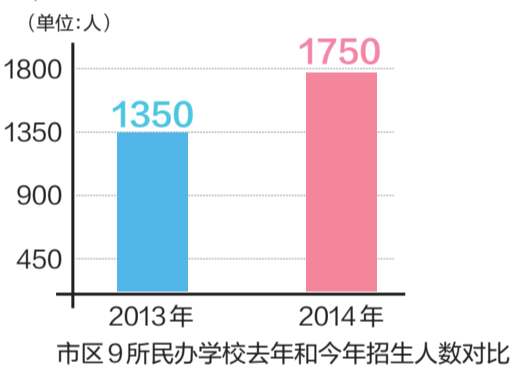

## 市区普通高中今年招生14965人

5所省级示范性高中招分配生2046人

首席记者 陈兵 实习生 赵利鹏 通讯员 张格爾

昨日,市教育局中招办公布了今年中招市区普通高中招生计划和分配生方案,晚报“中招帮帮团”成员、市中招办主任刘红卫就连日来读者和网友关心的中招政策问题进行了解读。

刘红卫表示,今年我市市区普通高中招生计划出炉,市区33所高中共招生14965人,比去年增加565人。24所市直高中和市区9所民办学校的今年招生情况详见图表。

2014年市区33所高中共招生**14965**人,比去年增加**565**人

其中: 24所市直高中共招生**13215**人,比去年增加**165**人; 市区9所民办学校共招生**1750**人,比去年增加**400**人