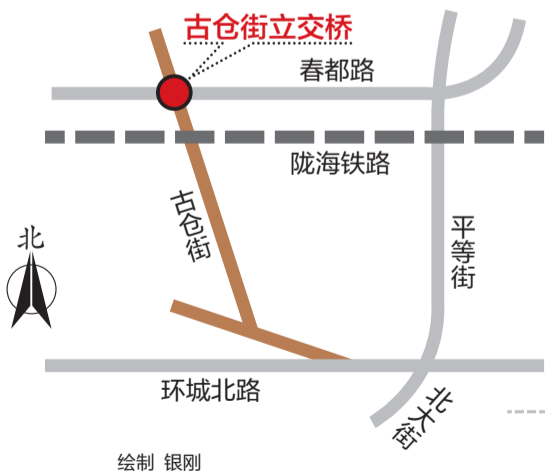

7月1日起,洛阳新奥燃气营业厅将停办普表缴费和卡表充值,市民可到代收费网点办业务

缴燃气费,看看哪个网点离家最近

目前设立的燃气代收费网点已有153个,年内将再增加100个 ➔ A03A04

水盆子里“扎猛子” 换个方式防溺水

偃师一所小学的体验式安全课
得到家长们的支持

记者 赵朝军 摄 ➔ A09

春都路古仓街立交桥 昨晚起禁止货车通行

小型车辆正常通行
18路、19路公交车运行线路缩短

➔ A02

装电信宽带 免费参加 高考志愿填报讲座

凭准考证办理融合宽带领取讲座门票,数量有限,送完为止

热闻快读
REWEN KUAI DU

相约 >>>>

晚报义务红娘帮帮团
漂流相亲会等您报名

➔ A16

相中 >>>>

雨中情防水
您身边的防水专家
固定电话:0379-69919103
服务热线:4000-648-999

东方今典·观澜
周彦生先生书画展
地址:洛阳洛龙区瀛洲路与滨河路交会处东南
观澜160㎡-260㎡纯板式河景大宅恢弘入市

好一生 医药连锁
买好药
电话一打,健康送到家
4000-511-555

4G熟了!
河南移动4G全商用
网速快 资费低 服务好 体验好