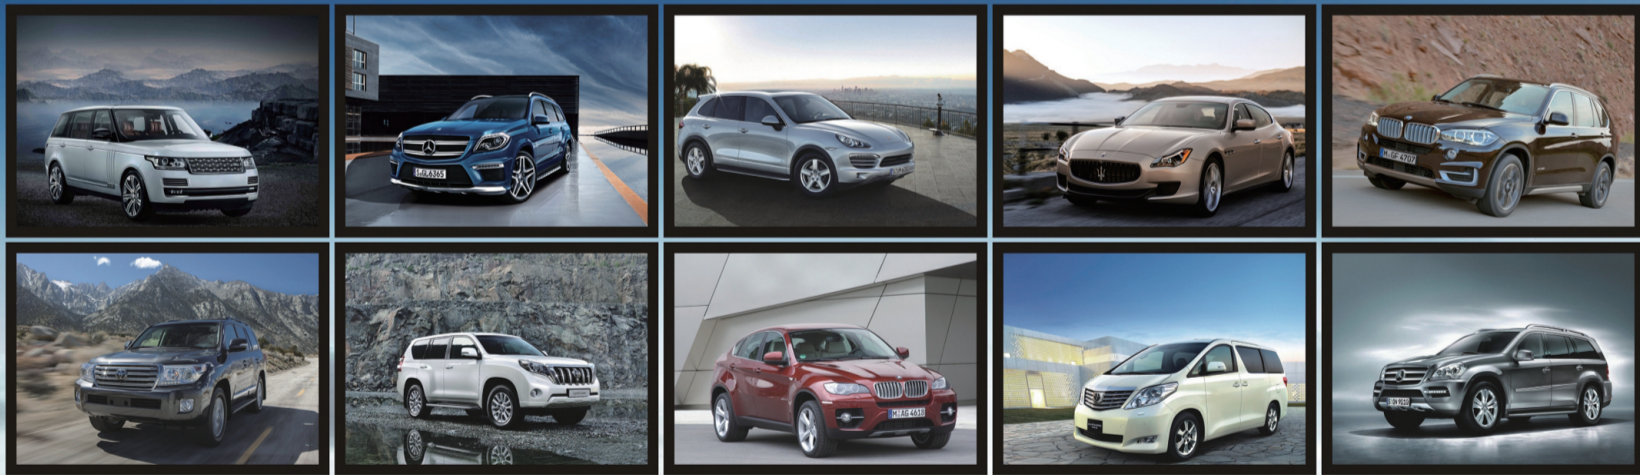

正太的外表 暖男的内心

它就是致炫，你动心了吗？

□记者 韩霖

如果把车比喻成男人，那紧凑型的小车无疑是惹人爱怜的正太。萌系小车，总能让人一见倾心，它不仅是贴心的小伙伴，更是传说中的暖男。在车市，拥有正太的外表、暖男的内心的车型非广汽丰田致炫莫属。

初见致炫，您一定会眼前一亮。富有动感的“大嘴式”前脸、辨识度极高的倒梯形进气格栅、电力十足的“媚眼”、流线型的腰线，让致炫看起来时尚、前卫。

作为广汽丰田首款专为中国年轻人量身打造的跨级时尚轿车，致炫的内饰采用了简洁的丝巾扣式设计，前排视野宽阔、腿部空间充足。在控制面板、多功能方向盘等处采用的亮银饰条以及手工缝线效果，增强了整体质感。

另外，致炫那100%采用高强度钢板制成的GOA车身、欧洲E-NCAP五星水准的行人保护能力以及全系车型装备的ABS防抱死制动系统、EBD电子制动力分配系统、BA刹车辅助系统等，也为你的用车生活提供了安全保障。

尤其值得一提的是，致炫的起步价只有6.98万元，是不是特别具有吸引力？

致炫，一个拥有正太的外表、暖男的内心的“跨级时尚大两厢”，让您动心了吗？

捷豹XF

捷豹XF分为标准版、旅行版及XFR性能版。

在设计上，捷豹XF充满现代气息。大气的前脸、流畅的车身线条，配以镶嵌在进气格栅中间的豹头徽标，彰显了该车不凡的气质。

捷豹XF的内部空间非常宽敞，可轻松容纳5名成年人，与外观风格相得益彰。XF拥有精湛的工艺，给人以尊崇的驾乘体验。

四门全新捷豹XF采用双门跑车化的外观设计，极富动感和视觉冲击力，精密的仪表盘、柔和的内部灯光，

营造出华贵的内部氛围。

出色的设计和一流的结构刚性是全新XF车身架构的核心。先进的车架融合了高技术材料和新一代设计工艺，使得全新XF的性能非常出色。

捷豹XF将跑车的运动风格与豪华轿车的非凡舒适性完美融合在一起。 (韩霖 整理)

名车品鉴

洛阳梦云汽车服务有限公司

电话:0379-64157113

(韩霖图)

这个世界上，一定有一辆车属于你……

有我为你 找遍全球 精心挑选

买进口车 选天津港 洛阳开利星空，港价直销……