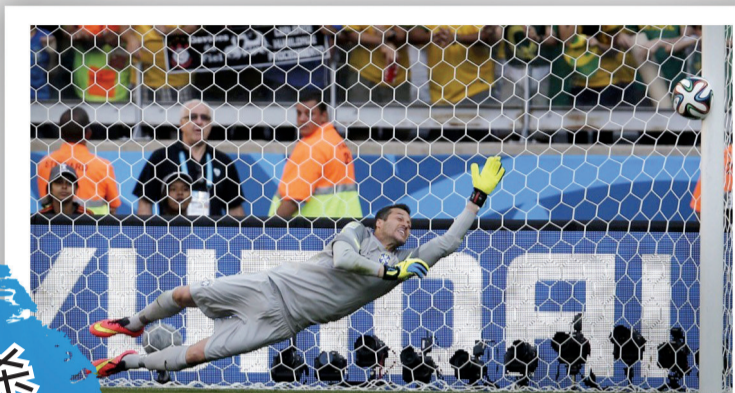

T01 2014年6月30日
星期一

洛阳晚报

编辑:周中全 版式统筹:银刚 莉莎
校对:常青 组版:潘潇

横梁让巴西队躲过惊魂绝杀
立柱让巴西队点球大战胜出

门框, 两次拯救 东道主

精品导读

T02

巴西若败
后果严重

T03

球迷期待
国足雄起

T04

雄鸡雄鹰
谁能称雄

T05

32年恩怨
能否了结

T06

哥队小将
警告巴西