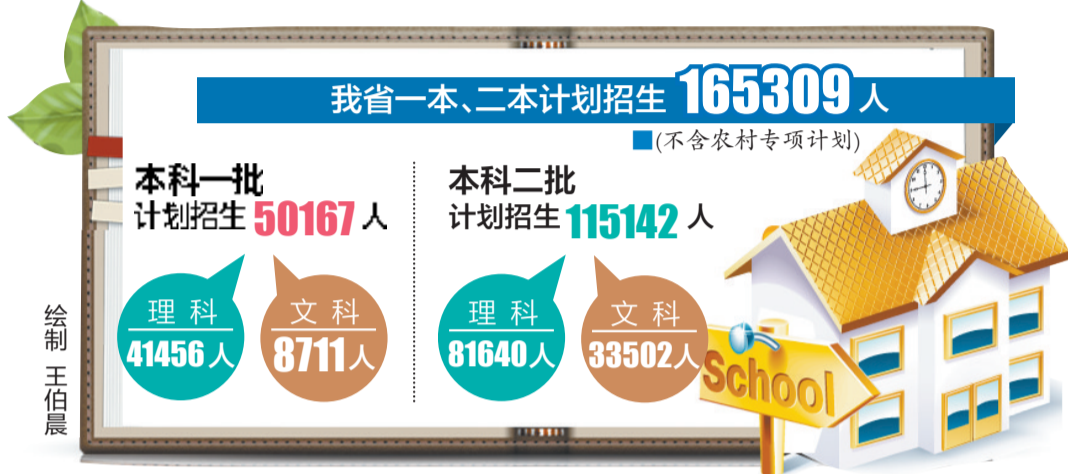

高招帮帮团

高考第二次志愿填报明日18时结束

一本二本计划招16.5万人,6日、7日书面签字确认

首席记者 陈兵 实习生 赵利鹏

4日18时,我省普通高招第二次志愿填报将宣告结束。因为一本和二本都集中在这次填报,此外还有地方农村专项计划本科批和对口生志愿,此次志愿填报堪称我省志愿填报的重头戏。洛阳晚报“高招帮帮团”成员、市招办主任秦军民提醒,家长和考生要抓紧时间填报,除对口生外,本批次其余考生要于6日、7日进行书面签字确认。

考生上一本、二本的机会将增加

秦军民介绍,全省第二次网上志愿填报时间为6月30日8时到7月4日18时,填报本科一批、本科二批、地方农村专项计划本科批和对口生志愿;书面签字确认时间(对口生不签)为7月6日至7日。

今年,我省一本、二本计划招生总人数与去年基本持平。今年,全省考生人数减少了近3.4万,考生上一本、二本的机会

会增加。

服从专业调剂可降低退档风险

今年,我省本科一批、二批均实行平行志愿,在每一批次的学校中,考生可填报1个至6个平行学校,每个高校可以填报1个至5个专业和是否同意调剂(专业)。本科一批单设自主招生志愿栏供考生填报。各高校将按照“分数优先、遵循志愿”的原则投档录取。