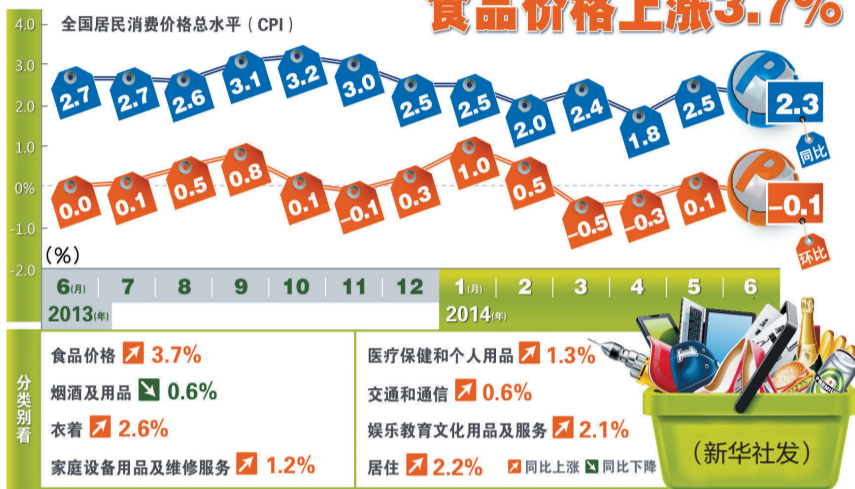

国内·综合

云南省福贡县发生泥石流灾害

已造成17人失踪、1人轻伤

救援现场

(新华社发)

□据 新华社昆明7月9日电

记者从云南省怒江傈僳族自治州福贡县委宣传部了解到,9日3时许,福贡县匹河乡沙瓦村沙瓦河发生泥石流灾害,初步核实已经造成17人失踪、1人轻伤。目前,详细情况有待进一步核实。

现场指挥救灾的福贡县委书记李红文介绍,连日来,福贡县持续下雨,8日夜里下大雨到暴雨,灾害现场位于一个山沟里,距离怒江500米左右。初步估计,一部分失踪人员可能被冲进了怒江,搜救难度较大;另外一部分失踪人员可能被泥石流流压埋。从现场看,泥

流覆盖非常厚,几乎没有空隙。目前,失踪人员数量还有待进一步核实。

相关链接 近期云南地质灾害频发

□据 新华社昆明7月9日电

记者采访了解到,云南大部分地区已进入主汛期,连日来,怒江、丽江、大理等多个地区遭遇强降水,导致泥石流、滑坡等灾害频发。从6月30日到7月9日,已有61人因灾死亡或失踪。目前,各灾区正全力开展抢险搜救和群众安置工作。

6月份CPI同比上涨2.3%

食品价格上涨3.7%

(新华社发)

教育部: 特长生入大学须复核专业水平