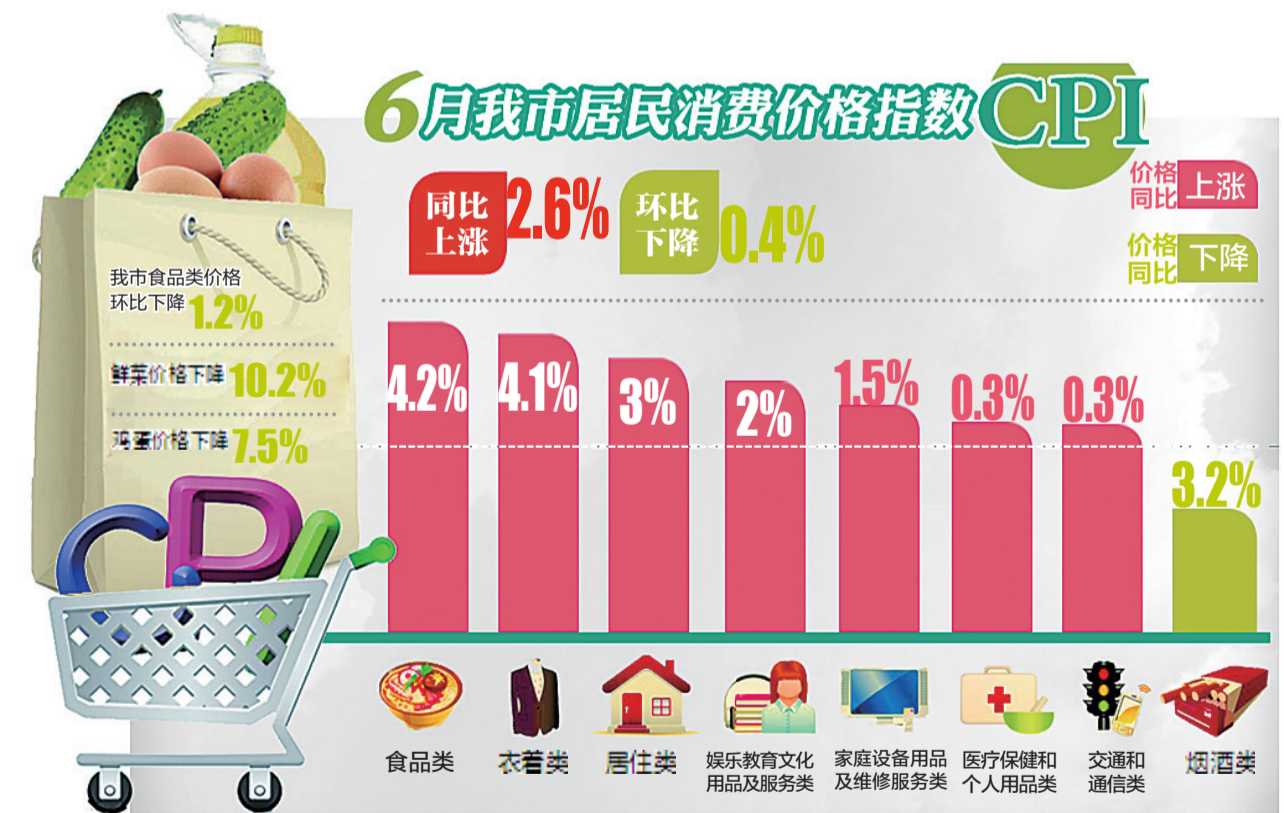

6月我市CPI同比上涨2.6%

绘制 王伯晨

□记者 赵硕 通讯员 邢秋红

本报讯 洛阳晚报记者昨日从国家统计局洛阳调查队获悉,6月,我市CPI同比上涨2.6%,环比下降0.4%。从同比情况看,构成CPI的八大类商品和服务价格“七升一降”,而鸡蛋、鲜菜价格下降明显是影响环比下降的主要原因。(详

情见上方图表)

调查人员称,6月的鲜菜价格明显回落。该月是传统鸡蛋消费淡季,从鸡蛋价格的季节性走势来看,每年端午节之后,因鸡蛋需求相对平淡,蛋价都处于回落态势。今年6月鸡蛋均价为每千克9.31元,比上月每千克10.06元的价格下降7.5%。

鲜菜价格环比下降,是由于本地菜大量上市,市场菜价整体下降,不过,部分过季菜由于上市量大幅减少,还出现较大涨幅。所调查的26个品种,14降2平10涨。价格下降较多的,如茄子、四季豆、西红柿、冬瓜、长豆角、尖椒、青椒等,降幅均超过20%;莴笋、莲菜、菠菜、白菜等,价格上涨幅度较大。