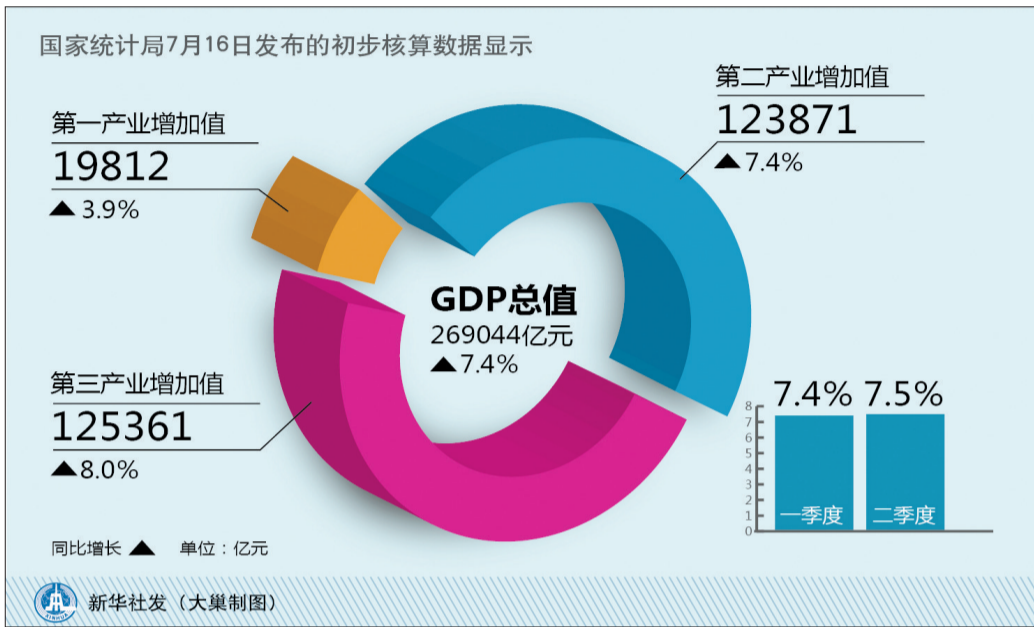

国家统计局16日发布数据显示:

# 上半年中国经济同比增长7.4%

## 总体平稳 稳中有进 稳中有升

□本报综合腾讯财经报道

国家统计局周三公布,2014年二季度中国国内生产总值(GDP)较上年同期增长7.5%,高于预期,较一季度7.4%的增长率有所上升。上半年GDP增长7.4%,略低于7.5%的增长目标。

此前市场经济学家普遍预期,中国经济在2014年二季度有7.4%的增长。

国家统计局发言人盛来运指出,上半年我国经济运行总体平稳,结构调整稳中有进,转型升级势头良好。他用“总体平稳、稳中有进、稳中有升”这12个字概括了上半年经济形势: