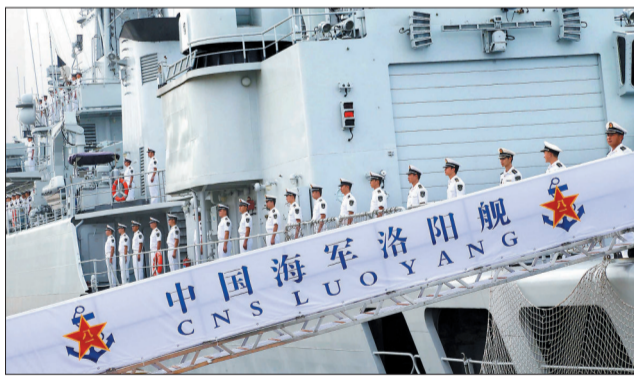

我市召开全国文明城市持续提升工作动员大会

经得起细看细评细挑 确保高标准通过复审

□记者 韩铁栓

本报讯 昨日,我市召开全国文明城市持续提升工作动员大会,对近期我市全国文明城市持续提升工作进行讲评,并对下半年全国文明城市持续提升整体工作进行部署。

市领导李柳身、鲍常勇、杨炳旭等参加会议。

按照规定,全国文明城市每三年复审一次,三年测评成绩占总分权重分别为10%、20%、70%。2011年我市荣膺全国文明城市称号后,2012年和2013年,我市连续两年在测评中取得地级城

市第三名的好成绩。目前,全国文明城市总测评已正式启动。面对复审“大考”,今年我市将重点抓好以下六项工作:一是扎实推进学雷锋志愿服务制度化,二是大力推进诚信建设制度化,三是切实加强和改进未成年人思想道德建设,四是不断提升公民旅游文明素质,五是大力推进“讲文明树新风”公益广告宣传,六是组织好传统节日和重大纪念日活动。今后,在持续提升过程中,我市将更加注重城市精细化管理常态化、服务群众人性化,使持续创建工作经得起细看、细评、细挑和细查,确保我市高标准通过国家复审。

摩托车三轮车 违规载客将受严惩

即日起至9月底,我市开展相关集中整治行动,对非法改装、拼装摩托车行为也将重点打击

□见习记者 潘立阁

近期,市民对于市区内摩的、载客三轮车的投诉日渐增多。这些车辆在路口乱闯红灯,行驶时随意变道,是名副其实的“马路杀手”。

昨日,洛阳晚报记者从市交警支队获悉,从即日起至9月底,我市将对城市区违规从事客货运的摩托车,三轮、四轮电动车展开集中整治行动。

走访:违规营运车辆,安全状况堪忧

洛龙区宝龙城市广场是违规营运车辆的集中地之一。昨日12时许,洛阳晚报记者在该地走访时看到,在开元大道南侧的慢车道上,停着四五辆红色三轮车,司机在车上等待拉客,不时还有三轮车拉着乘客来到这里。

洛阳晚报记者坐上一辆违规营运的电动三轮车,发现车内只有两排面对面的座椅,车棚也只是一层薄薄的铁皮。发动后,整个车子摇

摇晃晃,并不平稳。行至开元大道与市府东街交叉口时,车辆因闯红灯躲避车辆而突然急刹车,两侧的车门竟然“自动”打开。

整治:严查违规营运,打击摩托改装

市交警支队相关负责人介绍,从即日起至9月底,我市将对城市区违规从事客货运的摩托车,三轮、四轮电动车展开集中整治行动,严厉惩处驾驶人违规营运、违反交通法规等行为,同时对非法生产、改装、拼装、销售摩托车及三轮、四轮电动车的行为进行重点打击。

本次行动将依照属地管理、条块结合的原则,由市公安局牵头,联合交通等多个部门协同推进。综合执法组将加大对违规车辆查处力度,针对上述车辆集中出没的车站以及重点商业区集中布控。市质监局也将同工商部门一起,对销售非法拼装、改装摩托车和三轮、四轮电动车的经营户进行突击检查并依法取缔。

咱“洛阳舰”回来了!

我市慰问团赴青岛某军港慰问

「洛阳舰」官兵列队而立

□记者 曾宪平 文/图

本报青岛专电 昨日上午,由“洛阳舰”“盐城舰”“太湖舰”等组成的中国海军第十六批护航编队,在圆满完成赴亚丁湾、索马里海域护航任务并成功访问安哥拉、喀麦隆、南非等国家后,返回青岛某军港。

带着洛阳人民对护航编队中“洛阳舰”广大官兵的诚挚问候,我市派出由相关市领导和部分爱国拥军企业代表组成的慰问团,专程到青岛某军港迎接“洛阳舰”。

编队全体官兵历时231天劈波斩浪、12.7万里砥砺前行,圆满完成40批132艘中外船舶护航任务,7批次叙利亚化学武器海运护航,先后与俄罗斯彼得大帝号巡洋舰、欧盟465编队等进行联合演练,成功访问非洲8

国8港,以自信、开放、真诚、友好的形象传播中国文化,展示海军形象。

“洛阳舰”最早是一艘远洋扫雷舰,1949年被正式命名为“洛阳舰”。毛泽东同志曾先后3次登上“洛阳舰”视察,并亲笔为其题词。该舰后来光荣退役。2005年,我军一艘新型导弹护卫舰下水,中央军委将其重新命名为“洛阳舰”。近年,“洛阳舰”先后顺利完成一系列重大军事活动任务。作为洛阳一张流动的城市名片,“洛阳舰”为宣传洛阳、增辉洛阳做出了特殊贡献。