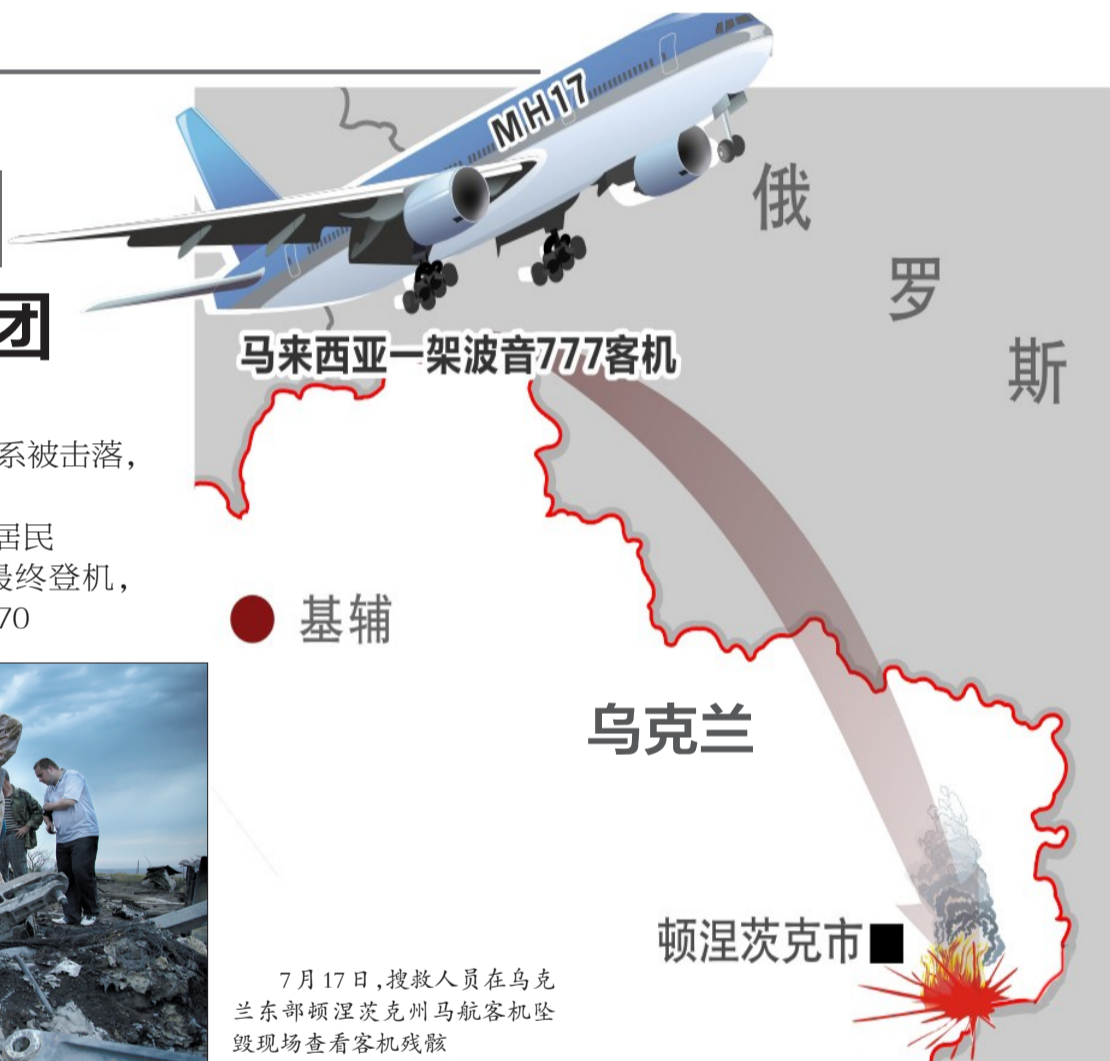

# 洛阳晚报

主流 责任 贴心 实用

A01

多云 局部有阵雨  
23℃~33℃

2014年7月19日 星期六  
农历甲午年六月廿三

中国10大地市晚报  
总第6317期

洛阳日报报业集团主管主办出版  
今日2叠(A、B叠)共32版

本报24小时新闻热线  
66778866

## 严查摩托车三轮车违规载客

A02

即日起至9月底,我市开展相关集中整治行动,并重点打击摩托车非法改拼装行为

### 又一场 马航悲剧 又一个惊世谜团

- 马方称美乌当局证实MH17客机系被击落,但谁是空难制造者目前尚无定论
- 我外交部证实乘客中有一名香港居民
- 机上一名乘务员因和同事换班最终登机,其妻子曾因换班未登失联MH370

7月17日,搜救人员在乌克兰东部顿涅茨克州马航客机坠毁现场查看客机残骸  
(新华社发)

A03A04

我市召开全国文明城市持续提升工作动员大会