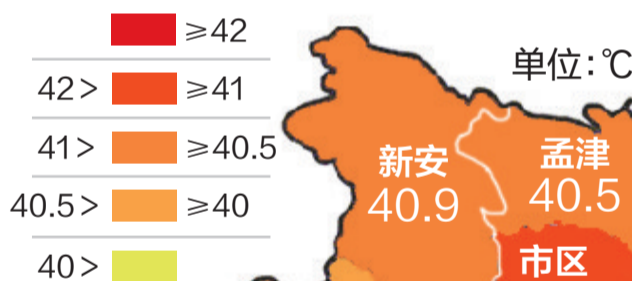

## 昨天下午两点 洛阳四地热过吐鲁番

➔A04A05B01

● 气温在这个时间点仍没打住,偃师气温后来达到我市昨日最高值42℃

● 昨天傍晚的雷声让大家看到一丝清爽的希望,可惜雨点太小,几乎没湿到地皮就跑了

截至昨日17时  
我市各地最高气温

昨日14时  
全国高温排行榜

巩义市	41.6
伊川县	40.9
孟州市	40.7
偃师市	40.5
洛宁县	40.1
温县	40.1
焦作市	40.1
新安县	39.9
博爱县	39.8
吐鲁番	39.8