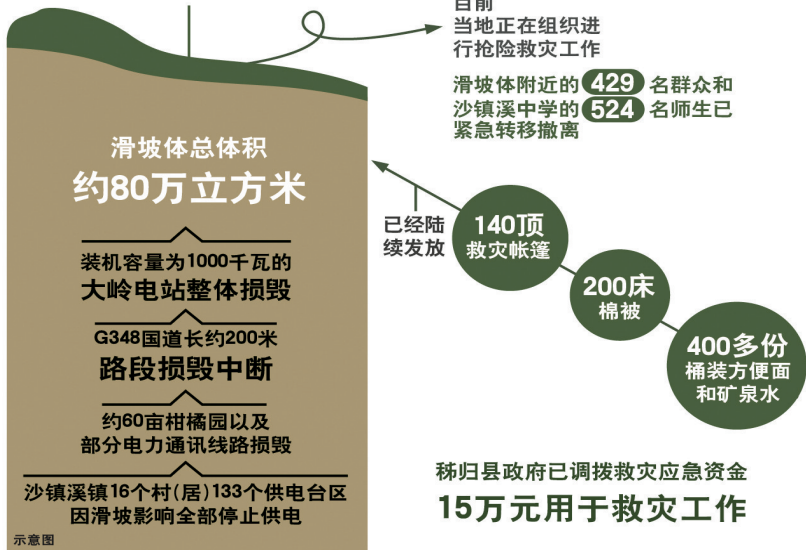

后有3人投案自首,目前共立案14人(均为生产人员),尚有6人在逃,包括4名销售人员、1名购买工业明胶人员和1名作业工人。

据潘某供述,从2月到7月,大约生产了9000万粒“毒胶囊”,全部卖给了王某甲、官某、章某、王某乙4人(4人均在逃)。

至于“毒胶囊”流向何处,宁海县公安局有关负责人表示,由于章某等4名负责销售的犯罪嫌疑人尚未抓获,具体去向还待调查,有可能已经流入市场,也有可能囤积于某个仓库。

## 三峡库区秭归县发生大面积山体滑坡 一电站整体损毁 348国道中断

受近日连续降雨影响,三峡库区湖北省秭归县9月2日发生大面积山体滑坡

滑坡发生的时间:9月2日13时19分  
地点:秭归县沙镇溪镇三星店村杉树槽

由于预警准确、撤离及时  
未造成人员伤亡

新华社发(大巢制图)

## 滑坡堪称三峡库区最严重问题

长江三峡地区的滑坡崩塌在历史上给当地人民造成多次灾害,如湖北秭归新滩有记载以来已发生过10余次崩塌滑坡,重者堵江断航,轻者损毁民宅。

受环境条件的影响,三峡库区滑坡

具有数量多、密度高、规模大、危害严重等显著特点。据有关部门调查统计,三峡库区滑坡共1150处,主要分布在万州至巫山地段。这些滑坡集中分布在峡谷地段以外的低山区,而这些地区又是库区城镇移民搬迁重建的主要区域。