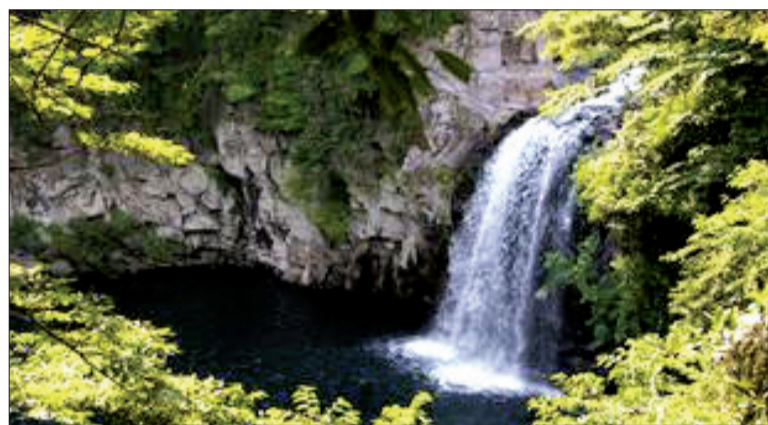

休闲·旅游

洛阳欢乐假期旅行社、河南中州国旅洛阳分社国庆节期间隆重推出大型系列豪华包机、专列游活动——

韩国首尔、济州岛、仙游岛豪华包机直飞全景游 3480元

张家界、天子山、凤凰古城空调专列游9月29日出发,1780元起;桂林漓江、丰鱼岩、荔江湾、韶山10月1日纯玩专列,1880元起

韩国首尔、济州岛、仙游岛包机直飞全景游3480元

从8月30日开始,河南中州国旅集团与大韩航空公司合作的韩国大型包机游活动,采用空客A332Q豪华宽体双走廊客机(机位将近300个),空间宽敞舒适,配备自动调节座椅、液晶电视等,是目前世界上少有的先进机型;飞机为5天一循环,往返均为正点航班时间,去程(19:05-21:15),返程(15:00-17:25),确保游客安全;另外机上的各种美食、美丽空姐及优质服务等,这些对游客来说,无疑是一种享受。

此次行程不但将韩国的精品景点一网打尽,还特别赠送3D奥妙艺术博物馆、亚洲最大的室内游乐园乐天世界门票;在住宿方面当地安排4花酒店,正餐每人在5美金以上,特意加入美食元素:人参鸡餐+石锅拌饭+韩定食+韩式火锅,全程均有优秀专职领队,解决您语言交流问题,让您真正体验到集美食文化

和旅游于一体的高品质休闲之旅。

9月均已满机,剩余团期为:10月4日、10月11日、10月18日,价格3480元,一价全含,洛阳起止,无须另外付费。国庆节期间不涨价,让您“游”所超值。

另有台湾、泰国包机,欧美、澳新、日本、普吉岛、巴厘岛、曼谷普等线路。

9月29日开往张家界、天子山、凤凰古城空调专列6日游,1780元起。

9月29日晚20:30洛阳始发。

10月1日开行以下专列

A线:桂林漓江、丰鱼岩、荔江湾、韶山专列6日游,1880元起。

B线:张家界、天子山、袁家界、凤凰古城、韶山专列,纯玩,1980元起。

10月12日开行以下专列

A线:昆明、大理、丽江专列10日游,1980元起。

B线:昆明、西双版纳专列10日游,1980元起。

面向全省收客,请抓紧时间报名。

河南中州国旅洛阳分社:

济州岛一景

(资料图片)

电话 64387118 64387108
13603791868

洛阳欢乐假期旅行社:

电话 64387808 64387708
18903797118

地址 南昌路与九都路交叉口创展国际贵都1-1005室(西苑公园对面)

中州國際集團

洛阳·灵山莲花公园
LUOYANG · LINGSHAN LOTUS PARK

——天下莲花胜境 灵山国际水城——
洛阳·灵山莲花公园
LUOYANG · LINGSHAN LOTUS PARK

灵山莲花公园温泉度假区开业进入倒计时，敬请期待！

亿万年的温暖，等待体验

洛阳灵山“泉”天下 养生、休闲好去处

灵山莲花公园深层地热温泉,水温和矿化度高,富含多种有益矿化成分和微量元素;服务设施景观化、功能化、情趣化、个性化完美统一;1万平方米的服务中心和水疗馆、138个室内外泉池可同时接待6000人沐浴;温泉庭院、温泉山洞、温泉木屋、温泉树屋、马车宾馆、求子浴、孝道浴、鲜花浴、中药浴、生态浴、文化浴、石板浴、冲浪浴,跃跃“浴”试,体验风情,满足“浴”望!

洛阳灵山莲花公园的深层地热温泉养生度假项目将建成运营,为回馈社会,减少游客支出,该公园决定:即日起至2014年12月31日前,继续免景区大门票。