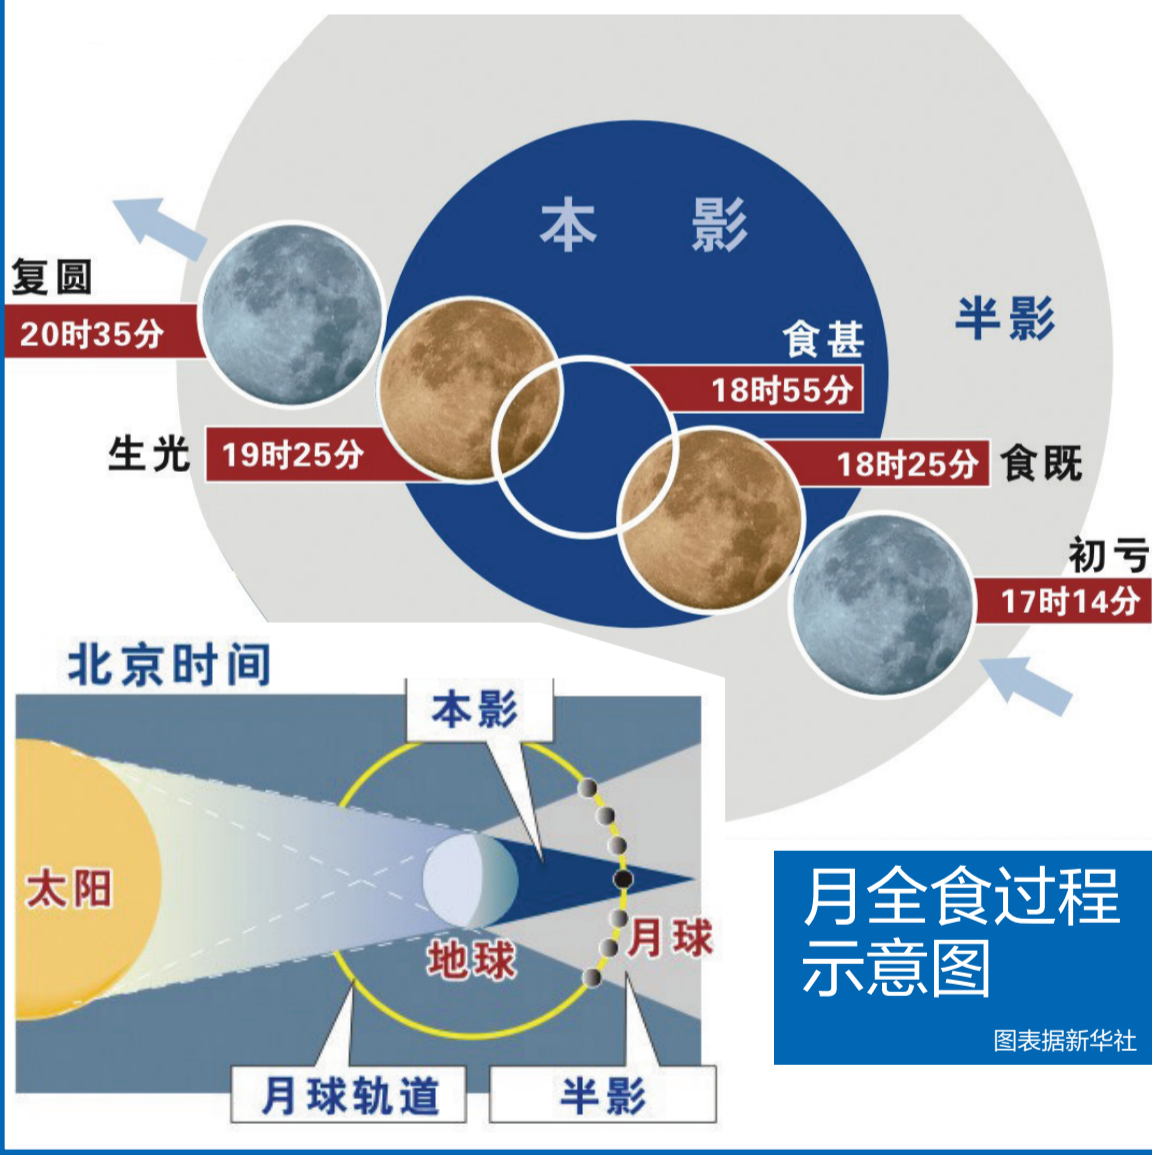

洛阳晚报

主流 责任 贴心 实用

A01

多云到晴天
10℃~24℃

2014年10月8日 星期三
农历甲午年九月十五

中国10大地市晚报
总第6380期

洛阳日报报业集团主管主办出版
今日4版(A、B、C、D)共44版

本报24小时新闻热线
66778866

十一黄金周我市迎客562.17万人次,同比增长10.29%,客源结构发生明显改变,团体游客仅占总游客人数的2.36%,散客游增长明显

➔ A04~A07

说走就走的旅行,目的地爱上洛城

“红月”几时有? 美景在今晚

➔ A09

精彩月全食与您有约,本报新浪官博将进行直播并在线答疑,欢迎关注、参与

中国电信 CHINA TELECOM 世界触手可及

天翼智能机上网更给力

天翼High卡
2G流量+500分钟通话
只要50元

洛阳电信各营业厅均可办理。详询:10000或关注微信公众号“中国电信洛阳分公司”

热闻快读
REWEN KUAI DU

云南普洱景谷发生6.6级地震

造成人员伤亡,我市神鹰救援队队员已赶往灾区

➔ A02

中超保级关键战 建业队小胜对手

外援马科斯进球了

➔ B14

标题新闻

那英学员张碧晨
获好声音总冠军

晚报微信账号:lywb20

朝韩巡逻舰艇海上短暂交火

➔ B10

事发朝鲜半岛西部海域“北方界线”附近,双方为警告性射击,暂无人员伤亡报道

置隆花园·现房清盘
“一口价”
(仅限部分房源)
与家乐福、丹尼斯、王府井为邻
清盘热线: 65227222

好一生医药连锁
买好药
电话一打,健康送到家
4000-511-555

河南天瑞园林
园林景观设计
65525195

香榭里·定鼎广场
咨询热线 6555 9999

中粮酒庄
诚招空白市场代理商
电话:18937981789
地址:新区政和路与长兴街交叉口