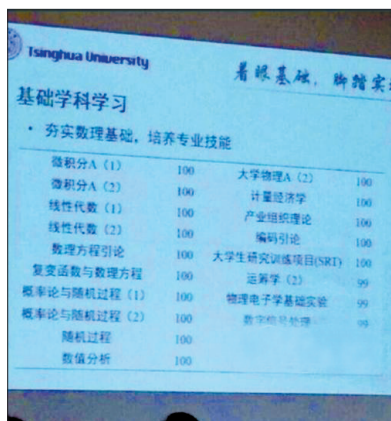

韩衍隽的成绩单(本版图片均为网络图片)

“奔月之旅”的 贵宾们

纪念封

《寻梦空间》

▶▶ 中国梦音乐芯片

(芯片中存储了多位国内顶尖艺术家的作品)

- 歌唱家彭丽媛的《在希望的田野上》
- “中国三高”戴玉强、魏松、莫华伦的《我像雪花天上来》
- 作曲家谭盾的《天地人》
- 钢琴家郎朗的《春节序曲》
- 小提琴演奏家吕思清的《梁祝小提琴协奏曲》
- 大提琴演奏家王健的《巴赫第一前奏曲》
- 琵琶演奏家刘德海的《十面埋伏》
- 古琴演奏家李祥霆的《流水》
- 古筝演奏家袁莎的《出水莲》
- 二胡演奏家宋飞的《二泉映月》等

▶▶ 书画、玉雕作品等

- 为探月工程三期试验创作纪念封的当代著名艺术家崔自默的书画作品
- 著名华人艺术家曹俊的画作《寻梦空间》
- 海派玉雕代表人物、中国玉雕大师翟倚卫的玉雕作品
- 曾随神舟飞船畅游过太空的大清龙票

▶▶ 菌株、食品

- 上海光明乳业的4种菌株
- 深圳安琪食品公司生产的广式月饼

绘制 赵韵

出租转让	旺铺出租	美容会所诚招合作	租售服务	旺铺出租	旺铺出售或出租	物流场地、仓库出租
涧西区长春路菜市场门口有700m²上下两层旺铺出租,适合火锅店、自助餐、面馆、中西式餐馆、茶社、服装尾货等餐饮休闲项目。地理位置优越,人流量大,市场成熟。 0379-65506677 15838876677	老城北大街古城天街步行街口,南距丹尼斯仅100米(老庙黄金隔壁),面积约180m²纯一楼,无转让费,位置优越! 电话:13007571111	西工区中心地段,大型美容SPA会所,一楼美发部310m²,设备齐全,合作即可经营。欢迎有实力者到店洽谈。 电话:13700793025 (仅限美发项目)	洛阳金马市场管理有限公司对繁华地段的写字楼、住宅、商铺及标准化厂房现房出租销售。进驻企业可享政府补贴。 联系人:69985830 13103799511 廖女士	现有栾川县城中心新房多套,已竣工马上入住,因个人资金周转,超低价出售。 电话:15515365344	南昌路丹尼斯附近上下两层800m²,精装修,房租低周边环境好,可接婚宴,客源稳定,接手即可盈利(非诚勿扰) 电话:15538857383	上海市场购物中心二楼商场内,临青岛路一侧,面积234m²,原装修为美容院,可由商场内电梯或楼梯进入,也可由外置电梯24小时进出。 电话:13698833625
龙门土地转让 2011年办理50年工业用地28亩,连同地面建筑共同转让,位于龙门镇花园村,诚意者联系李先生 13333885869 实地考察	秦岭南路厂房出租 3000m²独栋办公,水电齐全,有行车6台,5吨2台,10吨3台,20吨1台,另1000m²新建厂房可装40吨行车,起重高度10.5米 13525429628	旺铺出售或出租 该园紧邻新区关林大道,占地面积300亩,配有滴灌设施,田间道路硬化。 15236103515 13633896561	综合楼厂房出租 道北汉官路经三路综合楼3000m²出租,可做快捷酒店、餐饮、办公等,另有邙山连霍高速引线西侧10000m²厂房,8000m²办公出租。 15303886233	钢构厂房出租 洛南新区关林大道西新建标准化厂房3栋,分别1200m²一栋,1000m²两栋,办公楼1300m²一栋,欲出租或做仓库。 18638823506	旺铺出租 位于瀍河回族区五股路一街综合市场,龙海花园一号楼沿街营业房予以出售,建筑面积140m²,详情面议。 13333870926 62322992	花木基地转让 偃师顾具有花卉苗木100亩,位置优越,交通便利,水电齐全,现低价转让,有意者请致电 13937999901