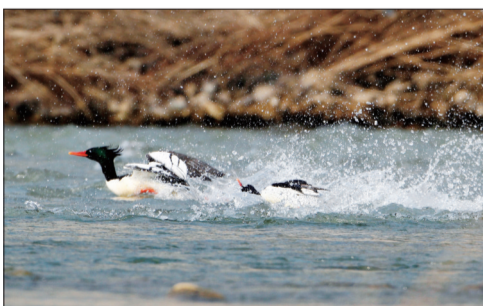

中日就改善关系达成四点原则共识 A02

我市开展养老服务业综合改革试点工作,推动养老服务向适度普惠型转变 A03 每千名老人拥有床位后年将超35张

鸭鸭鸭 结伴来还“家” 中华秋沙鸭连续六年到嵩县伊河越冬

6日,洛阳晚报记者同市林业局湿地处工作人员一起来到嵩县伊河边,看到了3只有“鸟中大熊猫”之称的中华秋沙鸭。

据鸟类专家王文博介绍,他是在3日的例行调查中发现一只雄性中华秋沙鸭的,这几天又有一雄一雌两只中华秋沙鸭先后来到这里。这是嵩县伊河连续六年发现它们的“倩影”,预计未来几天,中华秋沙鸭还将陆续到来。

中华秋沙鸭是国家一级保护动物,属世界濒危物种。每年10月底,中华秋沙鸭南下越冬,次年4月初飞回我国东北地区和俄罗斯繁殖。它们对生存环境要求苛刻,喜欢生活在水质无污染、宽阔有急流、鱼虾丰富的河流中。

近年我市相关调查显示,嵩县已成为中华秋沙鸭在我省重要的越冬地之一。嵩县林业局会安排工作人员定期巡护,让它们悠然越冬。

记者 杜卿 通讯员 秦向民 摄影报道

热闻快读
REWEN KUAI DU

四轮中央巡视 400余人接受调查

濮阳原市委书记吴灵臣
涉嫌严重违纪违法被组织调查

A02A14

三枪拍案惊奇 野猪进城有来无回

事发新安县城关镇
其可能来自周边山区

A10

两场相亲盛宴 单身男女寻觅情缘

今天去泉舜购物中心
明天到金鑫珠宝上海市场

A07