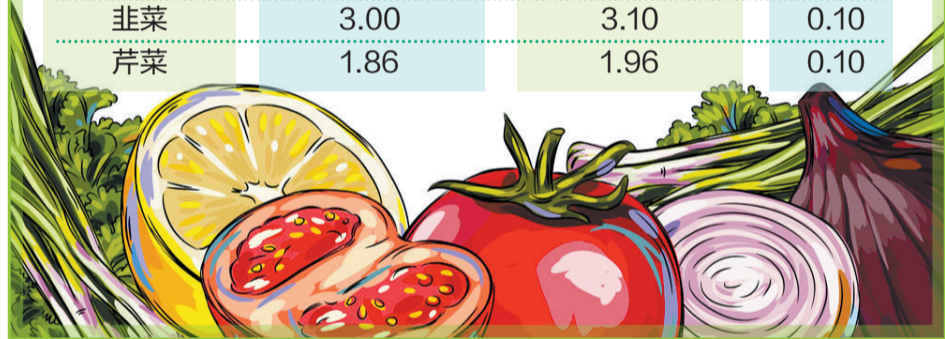

在该超市蔬菜区,记者看到价格标签上的数字:蒜黄4.98元/斤、菜心4.98元/斤、香葱4.98元/斤、生菜4.28元/斤……不少叶子菜的价格都逼近5元/斤,而香菜更是“遥遥领先”,价格高达每斤5.58元。

“一下雪,叶子菜大部分每斤涨了2毛到3毛,这两天看的人多,买的人少。”该超市销售人员张女士说。

金城寨街某小区门口,一商贩的推车上标着“菠菜3元”,来来往往的人多数看了价格都转身离开。

关林农贸市场的批发商王师傅说:“遇到雨雪天气蔬菜价格上涨,也是每年冬天的市场规律,不过在下次下雪时间短,涨幅比较小。”

【雪后蔬菜价格涨幅榜】单位(元/斤)

品名	26日平均价格	28日平均价格	涨幅
菠菜	2.66	3.06	0.40
生菜	2.96	3.10	0.14
小白菜	2.86	3.06	0.20
茼蒿	3.95	4.00	0.05
四季豆	5.20	5.80	0.60
冬瓜	1.82	1.92	0.10
丝瓜	5.25	5.50	0.25
苦瓜	6.17	6.33	0.16
菜花	2.46	2.66	0.20
柿椒	3.80	4.20	0.40
黄瓜	3.36	3.86	0.50
西红柿	2.72	3.00	0.28
青菜	3.00	3.20	0.20
(青)茄子	2.90	3.10	0.20
蒜薹	3.90	4.20	0.30
平菇	3.90	4.00	0.10
韭菜	3.00	3.10	0.10
芹菜	1.86	1.96	0.10