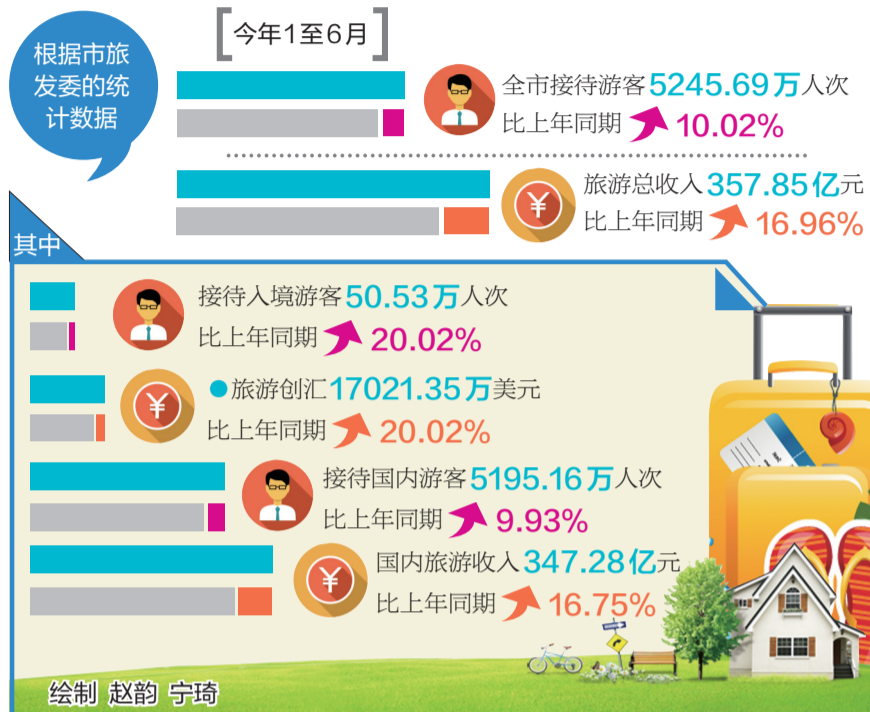

# 上半年,我市接待游客超5000万人次

比上年同期增长10.02%,旅游总收入比上年同期增长16.96%

□记者 王妍

昨日,市旅发委发布我市今年上半年旅游数据,今年1至6月,全市接待游客5245.69万人次。与往年相比,全市旅游行业呈现哪些新业态?让我们从数据中解读洛阳旅游。

市旅发委有关负责人介绍,今年上半年,我市旅游市场主要呈现以下特点。

在重点旅游项目推进上,2015年度我市重点旅游项目计划投资174.43亿元,上半年,全市重大旅游建设项目完成投资48.2亿元。其中,白云山旅游度假区上半年完成投资6亿元,累计完成投资7亿元;野生动物欢乐世界,累计完成投资6.78亿元;伊洛河水生态文明示范区水系项目,上半年完成投资3.87亿元,累计完成投资4.84亿元。

在旅游产品体系上,涌现出以丝路非遗嘉年华为代表的融合游览、观光、演艺、餐饮等许多元素的新特旅游综合类产品,以天下洛阳、隋唐百戏为代表的旅游演艺产品,以天堂、明堂为代表的历史文化产品,以新安樱桃谷骑行邀请赛、薰衣草庄园“国际风车节”等为代表的县域、景区节庆活动新产品,以及与文化、体育、商

贸活动融合催生的其他旅游产品,丰富了旅游产品体系,增强了洛阳旅游的核心吸引力和竞争力。

“互联网+旅游”,强力推进了我市旅游公共信息发布平台项目、旅游大数据分析及应用项目、洛阳旅游舒适度发布系统项目等重点智慧旅游项目的发展,景区、酒店、旅行社等智慧旅游业态建设走在中西部前列。