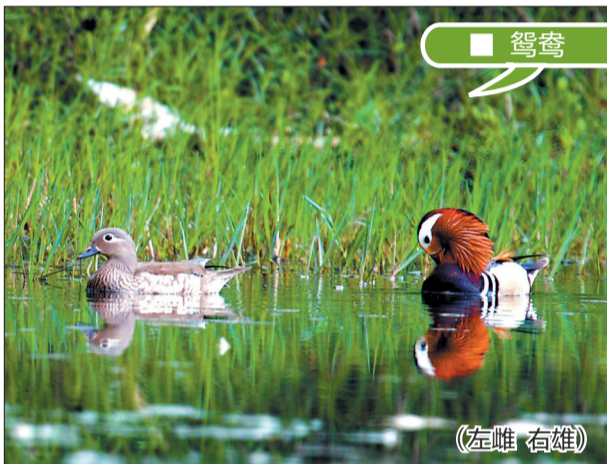

更多便民电话信息见洛阳网
(www.lyd.com.cn)
“洛阳通”栏目

洛城识鸟

□记者 杜卿 文/图

棉凫[fú]

棉凫是洛阳26种鸭子中里体型最瘦小的鸭子,也是夏天来洛阳繁殖的两种鸭子之一。雄棉凫脸部和腹部为白色,背上羽毛泛墨绿色光泽,雌棉凫颜色较淡。棉凫喜欢水生植物茂密的河川、湖泊、池塘和沼泽。它主要吃水生植物和陆生植物,也吃水生昆虫、小鱼等,和鸳鸯一样繁殖在水边的树洞中。

鸳鸯

鸳鸯又称中国官鸭,鸳鸯是合成词,鸳指雄鸟,鸯指雌鸟。雄鸳鸯羽色鲜艳华丽,头顶艳丽的冠羽,眼后有宽阔的白色眉纹,翅膀上一对像帆状的栗黄色扇状直立羽特别醒目。雌鸳鸯颜色暗淡,只有白色眉纹较为醒目。鸳鸯小鱼、昆虫、植物都爱吃,冬天栖息在河流、湖泊处。最近,鸟友在吉利水库第一次记录到野生鸳鸯在我市繁殖。湿地周边的环境好坏对棉凫和鸳鸯影响都很大。

棉凫和鸳鸯

棉凫

(左雄 右雌)

鸳鸯

(左雌 右雄)

成长夏令营 相约大虎岭

□夏文

经过精心筹备,“我是小大人·少年领袖”夏令营近日在家长们的热切期待下开营。