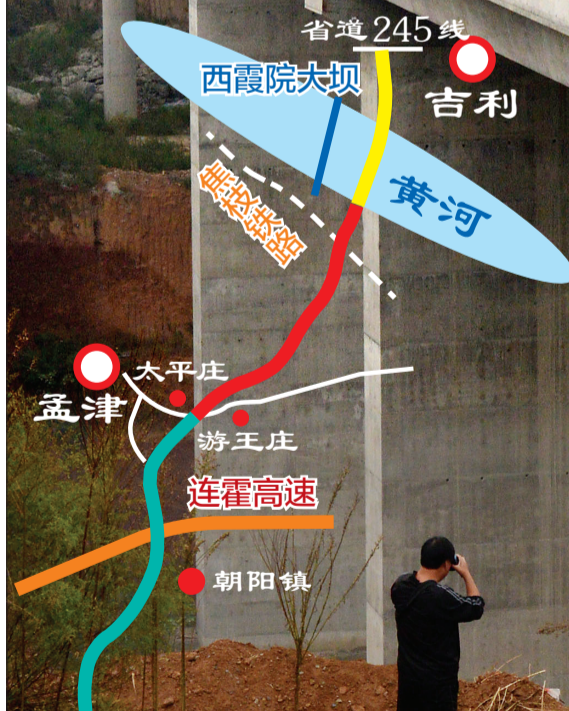

前坪水库工程在汝阳开建

这是咱洛阳第五座大型水库,总投资约44.6亿元,工期5年,总库容5.84亿立方米
它的主要任务是防洪,兼具灌溉、供水、发电等功能,“高峡平湖”还将成旅游亮点 A02

洛吉快速通道孟津至华阳段建成通车

开车去刘秀坟喝汤更方便了

昨日,洛阳至吉利快速通道孟津段(县城至华阳)二期工程建成通车,从孟津县城东到达华阳产业集聚区,全程仅用7分钟。从市区开车前往位于华阳产业集聚区东侧的汉光武帝陵,也将更方便。

洛吉快速通道起点位于定鼎北路与310国道交叉口,终点位于吉利区省道245线,全长26.9公里,双向4车道,设计行车速度每小时80公里,其中市区至孟津段此前已通车。目前,孟津至华阳段仍在进行护栏安装、路沿石砌筑等施工作业,您驾车经过时须注意安全。

记者 李卫超 特约记者 郑战波 摄影报道

绘制 银刚

天翼 4G+ 流量王

50元=1GB省内流量+1GB全国流量+500分钟省内打全国

天翼4G 想更懂你

热闻快读
REWEN KUAI DU