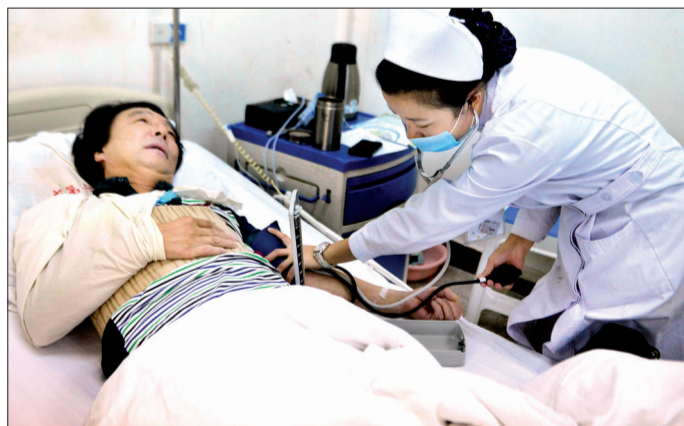

310国道小李村立交桥15日起大修

沿线道路封闭将持续至12月15日,看晚报为您准备的绕行路线图吧 **A03**

虽然臂缠绷带,但刘承斌讲起课来全情投入,似乎丝毫不受影响

打着绷带仍坚持上课 向您致敬

河科大教师刘承斌晚上住院白天上课
学生纷纷称赞“斌哥威武”
这不是他第一次“带伤上阵”了
今年早些时候他还曾拄拐坚持上课

A05

没有课时,刘承斌仍需在医院病床上接受治疗 记者 高山岳 摄

邀您晒晒结婚照 我们这厢有“礼”了