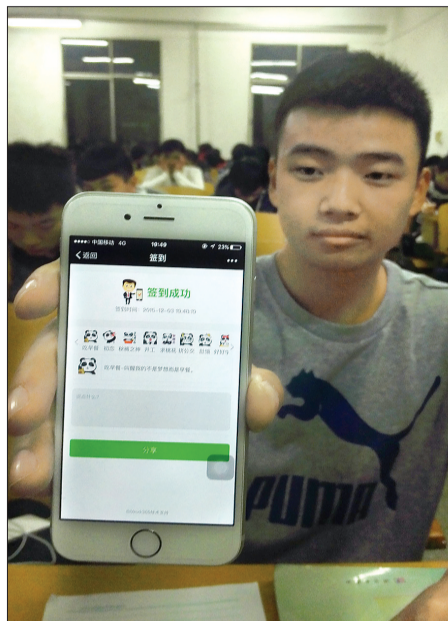

河南科技大学西苑校区农业工程学院自习室实现微信签到,手机定位是关键

# 自习迟到不迟到 “签到神器”说了算

该学院学生展示微信签到

## 微信签到,手机定位是关键

3日19时,河南科技大学西苑校区农业工程学院15级学生陆续来到自习室。他们首先都会拿出手机点开微信,进了一个名为“自习群”的微信群完成签到。

之后,他们就开始在这个无人检查出勤情况的自习室里上晚自习。就在一周前,这种新颖的签到方式已在该学院的自习室得到普遍推广。

微信究竟是如何实现签到的呢?

将微信签到引入自习的该学院大三学生陈凯康说:“要实现微信签到,需要将一款名为iWork365的办