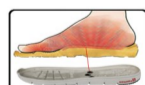

单只重量仅3个鸡蛋重,不足普通鞋的三分之一。能有效减少行走疲劳,穿上它晨练、散步、跑步,倍感轻松。

减震

蜂巢设计的减震鞋垫,弹性高、韧性强,能有效缓冲绝大部分地面反弹力,还能促进鞋内空气流通,脚不出汗。

防滑

履带式深槽防滑大底,特殊橡胶防滑垫,像壁虎的爪子一样抓地有力,防滑防摔。

足底按摩

鞋底镶嵌的3颗磁磁,走路时可按摩脚底。

百步健保暖防滑鞋,解决老人冬天穿鞋三大难